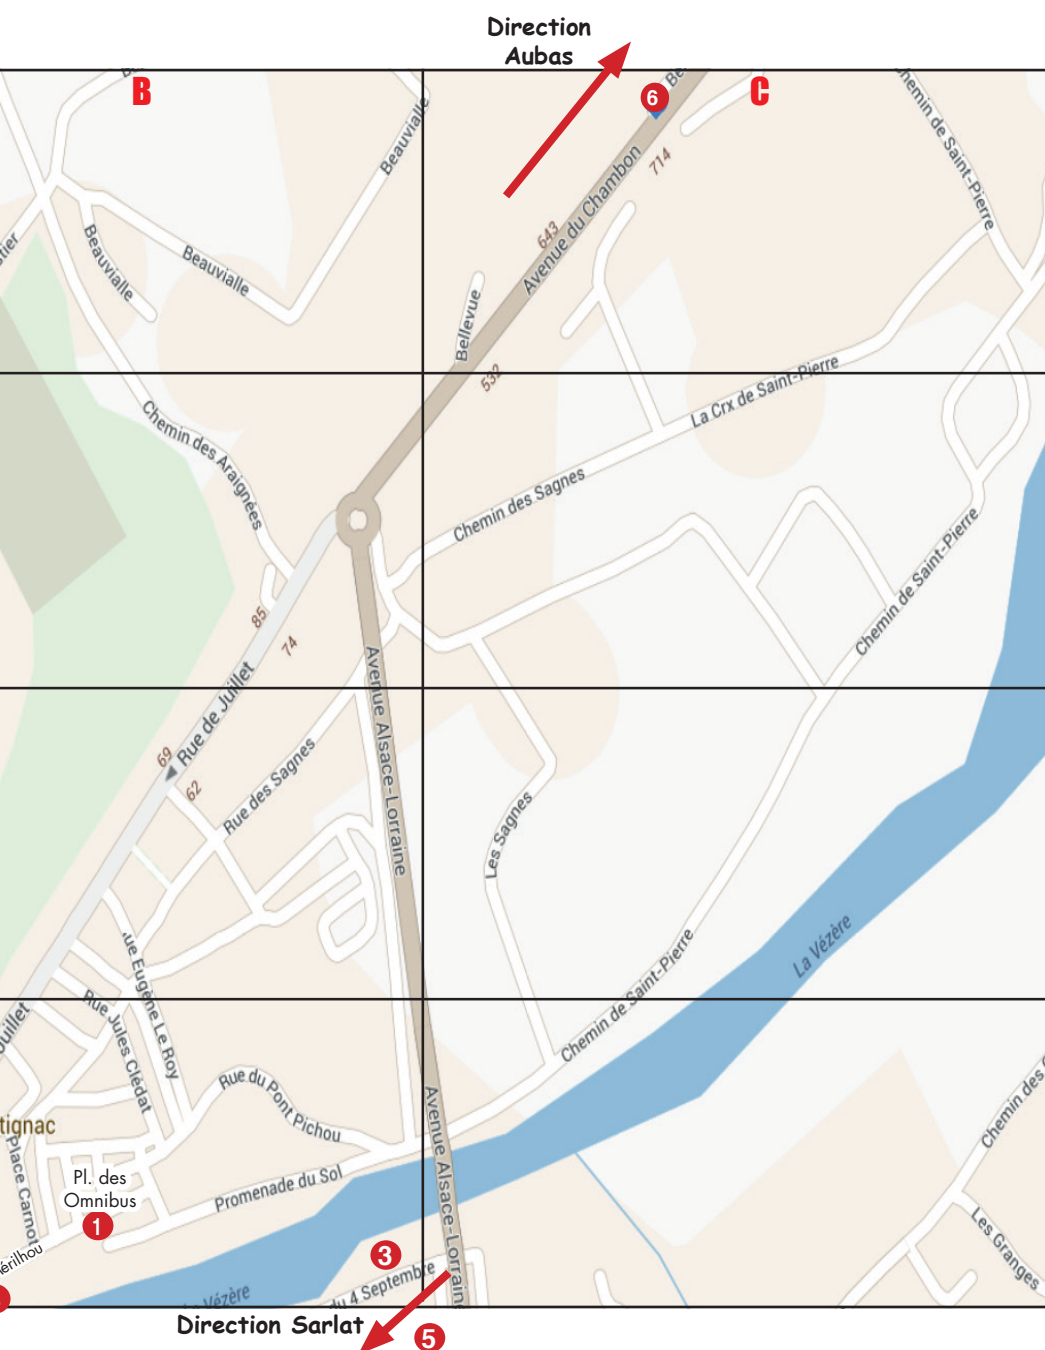

LAFAYE Martine

11 Quai Merilhou  
24290 Montignac  
**06 83 42 89 86**

3

5

**LA PARENTHÈSE**  
Restaurant & Events

RESTAURANT TRADITIONNEL,  
CUISINE 100% FAITE MAISON  
PRODUITS LOCAUX ET DE QUALITÉ  
SOIRÉES À THÈME ET CONCERTS