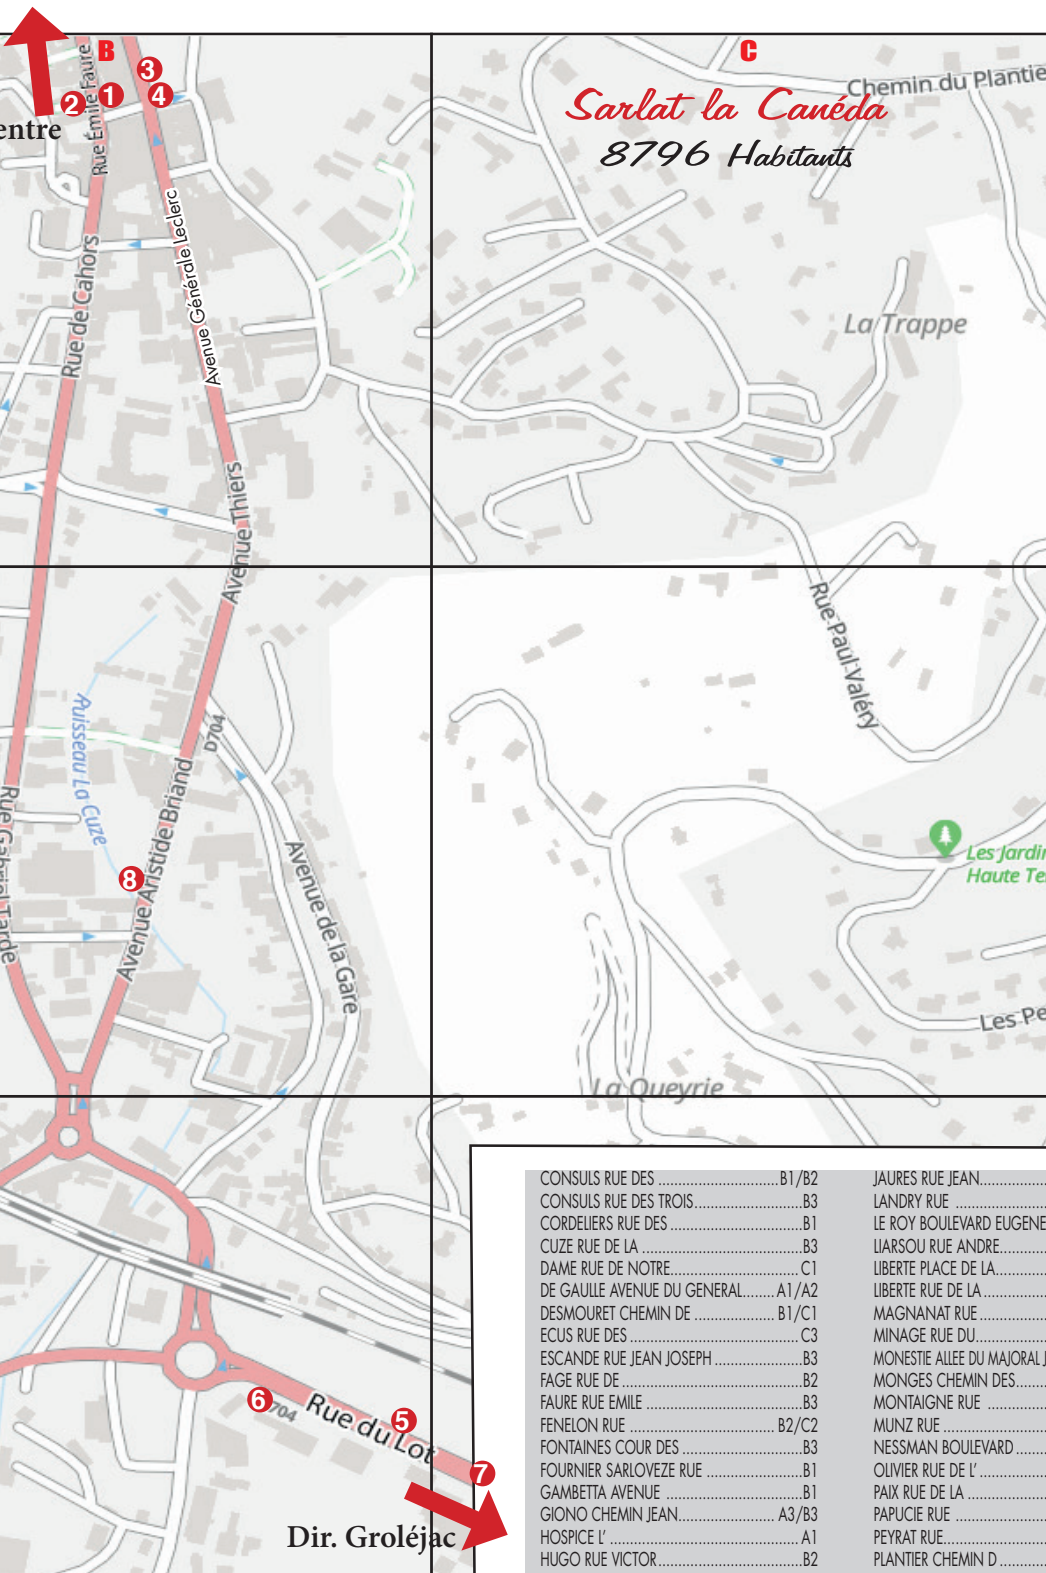

Prêt à porter, Accessoire, Décoration, Restaurant à Sarlat

3

4

5

LOLY SO

CONCEPT STORE
Prêt-à-porter Accessoires Décoration
32 Avenue du Général Leclerc
24200 SARTLAT LA CANEDA
07 82 05 25 42
lolyso.store@gmail.com
@lolyso.sarlat LOLY SO - Sarlat

LES FILLES DE LOUISE

PRÊT-À-PORTER
ACCESSOIRES DE MODE
Tél. 06 73 03 30 02 - i.peltier@hotmail.fr
12 av. du G1 Leclerc - 24200 SARTLAT

Les saveurs du Portugal

05 53 28 88 05
26, rue du lot
24200 Sarlat-la-Canéda

6

GOÛT DU JOUR

Sandrine FOLIO
06 43 23 74 00
Ouvert du Lundi au Vendredi
f
ogoutdujour24@gmail.com
8, ROUTE DU LOT - 24200 SARTLAT

Index Sarlat

8 MAI 1945 RUE DU.....	B1
ABBAYE RUE DE L'.....	B2
ALBE PLACE MAURICE.....	C2
ALBUSSE RUE D'.....	B2
ARLET BOULEVARD HENRI.....	C1/C2/C3/B3
ARLET RUE LOUIS.....	A3
ARMES RUE DES.....	A1/B1
ARMES RUE LLE DES.....	B1/B2
BARRY PASSAGE.....	B2
BARRY RUE.....	B3
BLANCHET RUE.....	B2
BOETIE RUE LA.....	B2
BONNET RUE.....	B3
BOUQUERIE IMPASSE DE LA.....	B1C1
BOUYSSONNIE LA.....	C3
CACALOUS RUE DES.....	C1
CAHUET RUE ALBERIC.....	B2
CALPRENEDE RUE DE LA.....	A1
CAYRELS RUE DU TROUBADOUR.....	A2
COLLEGE RUE DU.....	B3

CONSULS RUE DES.....	B1/B2
CONSULS RUE DES TROIS.....	B3
CORDELIERS RUE DES.....	B1
CUZE RUE DE LA.....	B3
DAME RUE DE NOTRE.....	C1
DE GAULLE AVENUE DU GENERAL.....	A1/A2
DESMOURET CHEMIN DE.....	B1/C1
ECUS RUE DES.....	C3
ESCANDE RUE JEAN JOSEPH.....	B3
FAGE RUE DE.....	B2
FAURE RUE EMILE.....	B3
FENELON RUE.....	B2/C2
FONTAINES COUR DES.....	B3
FOURNIER SARLOVEZE RUE.....	B1
GAMBETTA AVENUE.....	B1
GIONO CHEMIN JEAN.....	A3/B3
HOSPICE L'.....	A1
HUGO RUE VICTOR.....	B2
JAURES RUE JEAN.....	C1
LANDRY RUE.....	C2
LE ROY BOULEVARD EUGENE.....	A1/A2
LIARSOU RUE ANDRE.....	B2
LIBERTE PLACE DE LA.....	B2
LIBERTE RUE DE LA.....	B2
MAGNANAT RUE.....	B1/B2
MINAGE RUE DU.....	B2
MONESTIE ALLEE DU MAJORAL JEAN.....	C2/C3
MONGES CHEMIN DES.....	C2
MONTAIGNE RUE.....	B2
MUNZ RUE.....	B3
NESSMAN BOULEVARD.....	B1/C1
OLIVIER RUE DE L'.....	B3
PAIX RUE DE LA.....	B1
PAPUCIE RUE.....	A1
PEYRAT RUE.....	B1
PLANTIER CHEMIN D.....	C3
POSTES.....	B1
PRESIDIAL RUE DU.....	B2
REPUBLIQUE RUE DE LA.....	B1/B2/B3
RIGAUDIE PLACE DE LA GRANDE.....	B3
RIGAUDIE PLACE DE LA PETITE.....	B1
ROUSSEAU RUE JEAN JACQUES.....	A2/B2
ROUSSET RUE.....	B2
SALAMANDRE RUE DE LA.....	B2
SIEGE RUE DU.....	B3
SIREY RUE.....	B1
ST CYPRIEN RUE.....	A1
TOULOUSE COTE DE.....	B2
TOURNY RUE.....	B2/B3
TUNNEL RUE DU.....	A2
VIEILLE POSTE IMPASSE DE LA.....	B2
VIENNE RUE DE.....	B3
VIGNE IMPASSE DE LA.....	C1
VOITAIER BOULEVARD DE.....	A3/B3