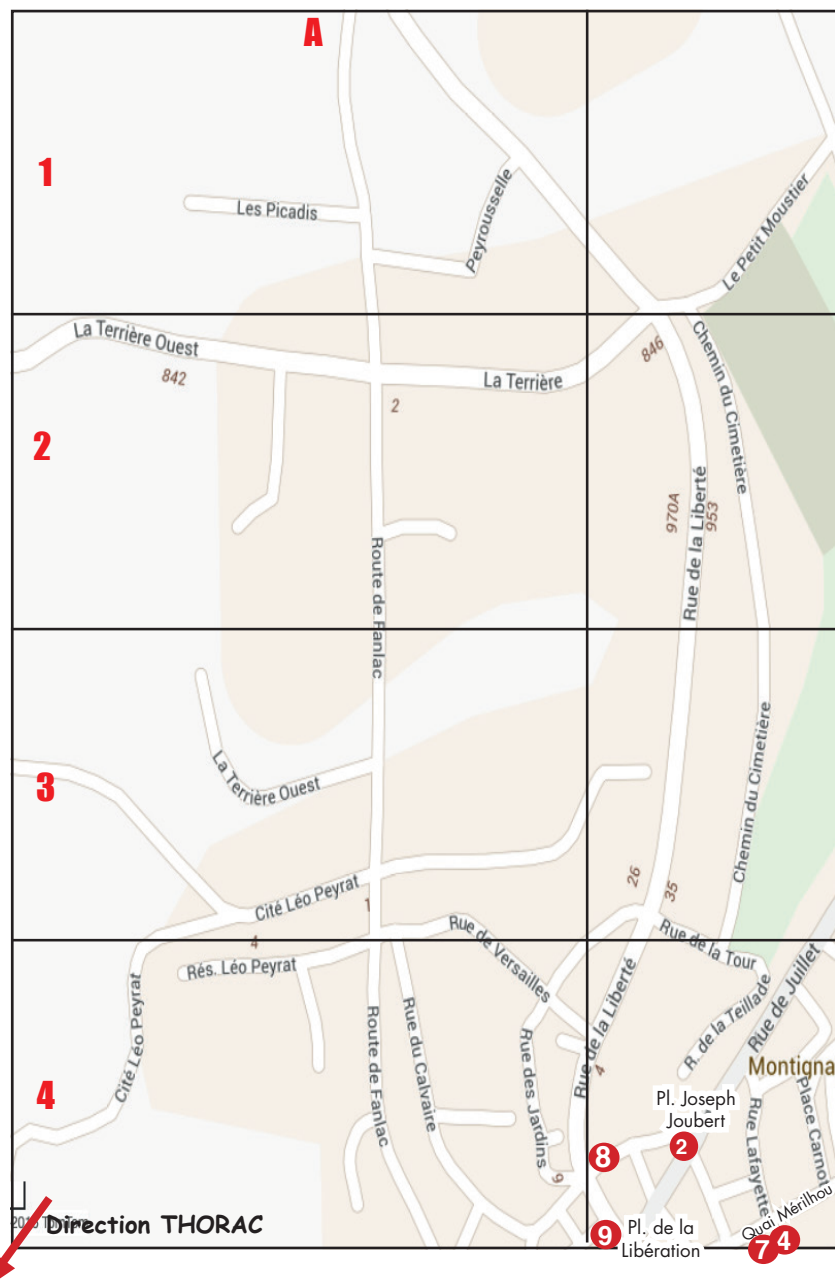

## Index Montignac

ALSACE-LORRAINE AVENUE	LEO PEYRAT RES .....	A1
.....A3/B3	LIBERTE RUE DE LA.....	A2/B2/C2
ARAIINEES CHEMIN DES	MERILHOU QUAI .....	A2
.....B3/C3	MOUSTIER PETIT LE .....	2C
BEAUVIALLE.....	OMNIBUS PLACE DES.....	A2
C3	PEYROUSSELLE.....	C2
CALVAIRE RUE DU .....	PICADIS LES.....	C1
A1/A2	PONT PICHOU RUE DU .....	A3
CARNOT PLACE.....	SAGNES RUE DES.....	B3
A2	SAGNES LES.....	A3/B3
CHAMBON AVENUE DU ...	SAINTE-PIERRE CHEMIN DE.	A4/B4/C4
C3/C4	.....	A4/B4/C4
CIMETIERE CHEMIN DU ...	SAINTE-PIERRE LA CROIX.....	C4
B2/C2	SOL PROMENADE DU .....	A3
EUGENE LE ROY RUE.....	TEILLADE RUE DE LA .....	A2
A3/B3	TERRIERE OUEST LA ....	B1/C1/C2
FANLAC ROUTE DE.....	TOUR RUE DE .....	A2
A1/B1	VERSAILLES RUE DE .....	A2
GRANGES LES .....		
A4		
JARDINS RUE DES.....		
A2		
JOSEPH JOUBERT PLACE DE...A2		
JUILLET RUE DE .....		
A2/B3		
JULES CLEDAT RUE.....		
A2/A3		
LAFAYETTE RUE.....		
A2		
LEO PEYRAT CITÉ .....		
A1/B1		