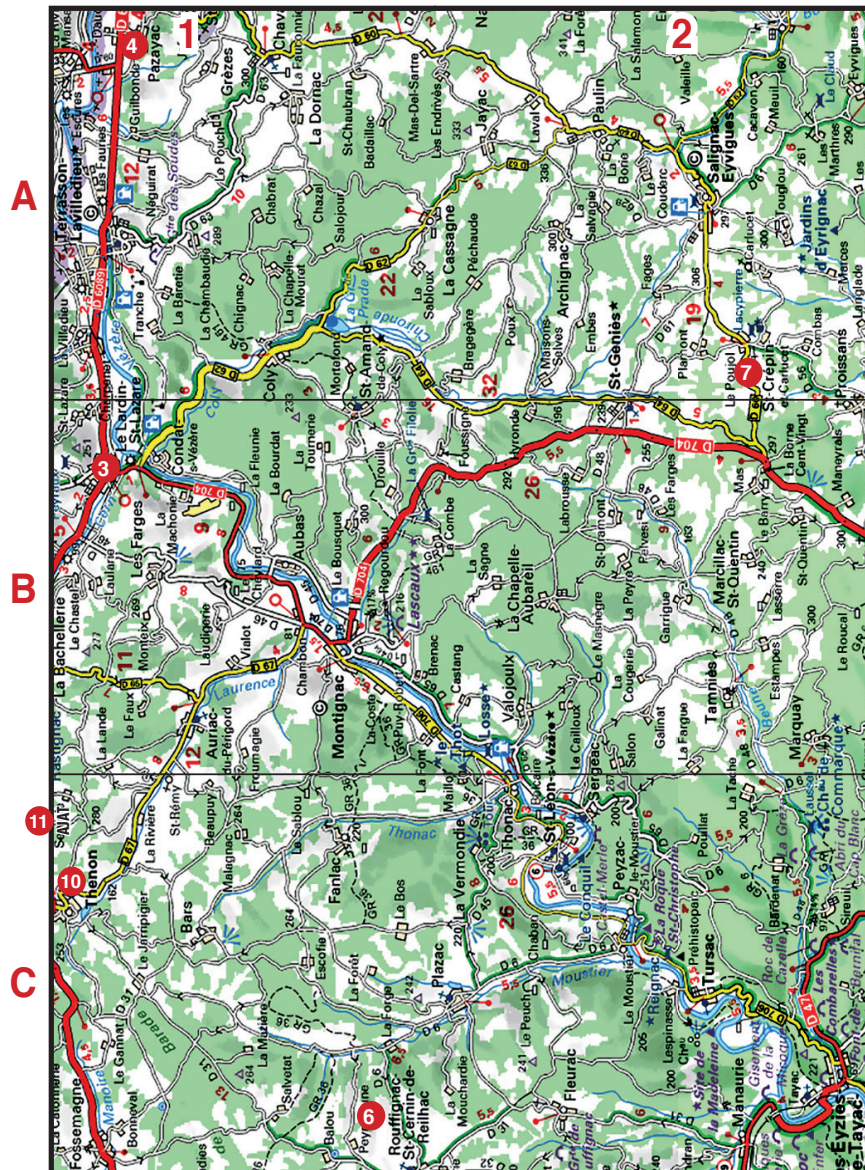

Ferme, Bar, Restaurant, Tabac, Presse, Supermarché, Épicerie Bio Vrac, Eleveur Agneau de la Région

1

La Ferme de Vialard
UNION DE PRODUCTEURS
CRÉE EN 2005

www.la-ferme-de-vialard.com

OUVERT:
Du Lundi au Samedi de 9h00 à 18h30 NON STOP
Dimanche matin 9h à 12h30 (du 14 Juillet au 15 Août uniquement)

5 avenue de la borie de vialard - 24200 CARSAC
05.53.31.98.50

2

Les Terrasses du Céou

Bar - Restaurant
Cuisine régionale

Tél. 05 53 28 79 55
Le Bourg - 24250 ST CYBRANET
RCS 83 96 55 131 000 10

13

Echoppe Périgourdine

OUVERT 7J/7

PAIN DE CAMPAGNE TABAC PRESSE EPICERIE

Loto - Tabac - Presse - Alimentation - Dépôt de pain
Le Tournepike - 24250 CASTELNAUD LA CHAPELLE
05 53 29 16 01 - lechoppeperigourdine@orange.fr

12

La Petite Table

RESTAURANT
CAFÉ / BAR / ALIMENTATION

FDJ

PLACE DES COMMERCES
24250 SAINT MARTIAL DE NABIRAT
Tél. 05 53 59 23 55

11

Jérôme Lagorce

ÉLEVEUR PRODUCTEUR

Vente directe à la ferme de colis d'agneau
Sur commande uniquement
06 83 36 37 95
moustiquelagorce@gmail.com
412 Route de la Tuilerie - 24210 AJAT

10

LES PIEDS DANS LE BOCAL

43 Avenue de la Libération
24210 THENON
05 47 45 93 48

lespiedsdanslebocal@gmail.com

9

Carrefour contact

La Feuillade
24250 CENAC
05 53 28 22 22