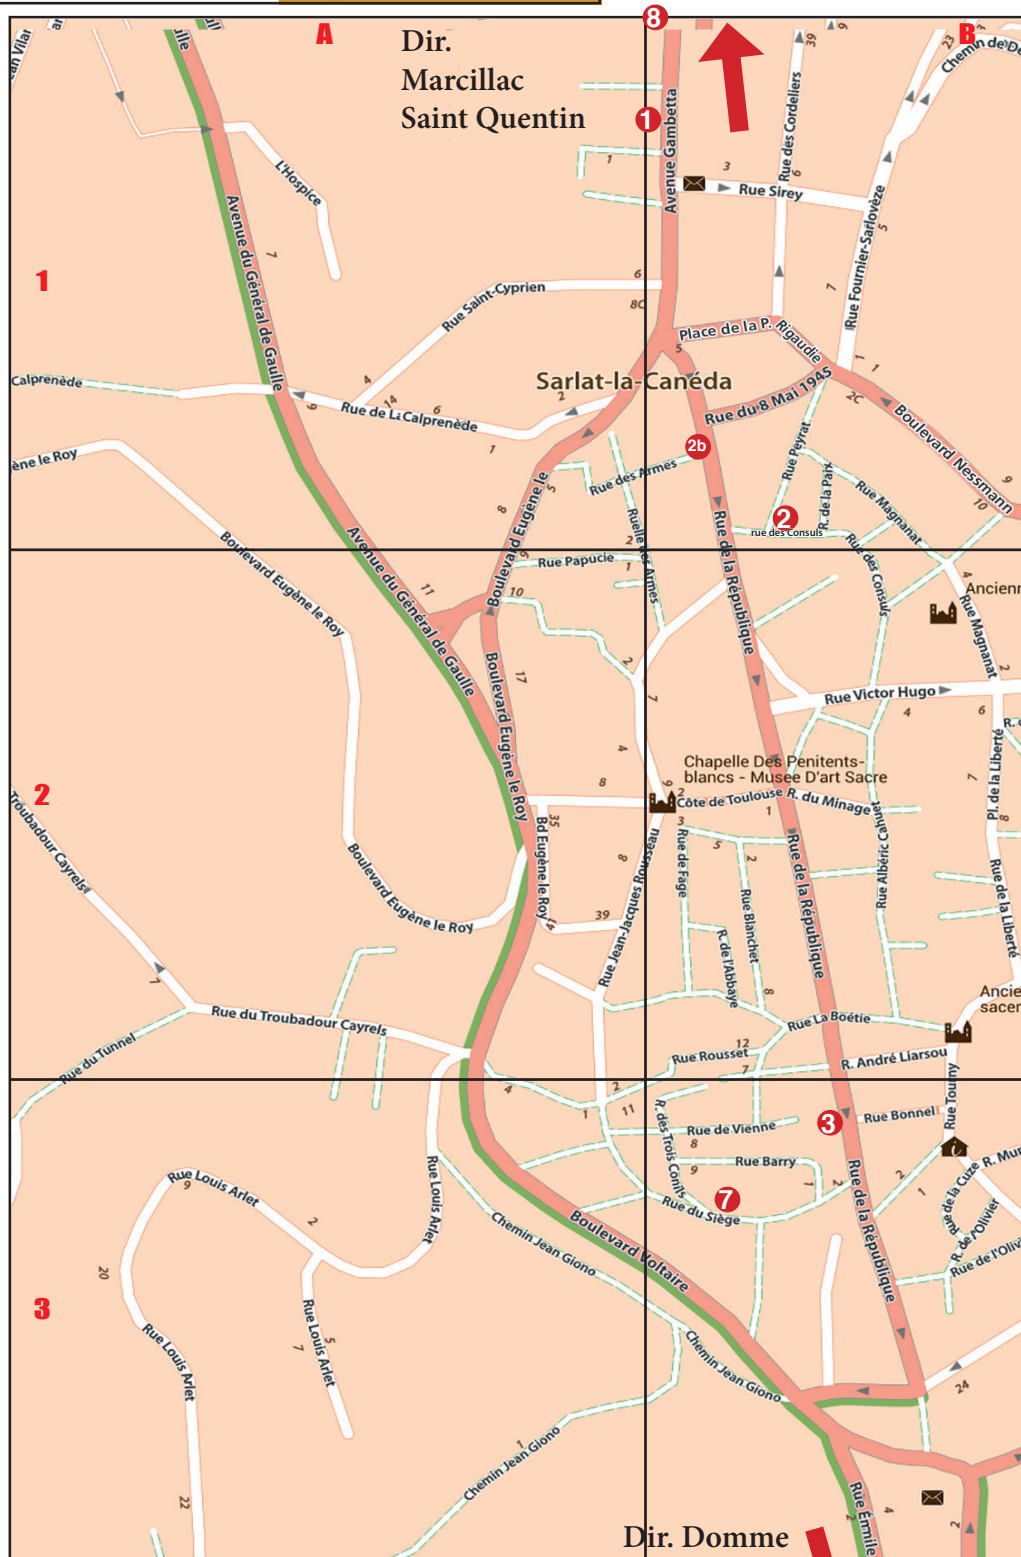

Crêperie, Auberge, Restaurant, Traiteur, Rôtisserie, Restauration rapide, Café, Brasserie, Cave à Bière, Cave à vin à Sarlat

LES Crêpes
AVEC LES PRODUITS DU Coin !

GALETTES-CRÊPES
SUR PLACE OU À EMPORTER

05 53 59 61 38
21, Avenue Gambetta - SARLAT

Auberge de la Salamandre
6, Rue des Consuls
24200 SARLAT

Situé dans l'hôtel
Tapinois de Bétou (XVème s.)
Cuisine Traditionnelle maison
Tél. 05 53 31 04 41

Auberge de Ravillon

2 Rue des Armes
24200 Sarlat-la-Canéda
Téléphone : 05 53 31 03 14

AU PETIT VENTRE

HEUREUX

34 rue de la République - SARLAT 24200

05 47 27 40 47
06 16 32 50 23
www.aupetitventreheureux.fr

PLATS CUISINES
TRAITEURS
RÔTISSERIE
RESTAURANT RAPIDE
SUR PLACE OU À EMPORTER

CAFE BRASSERIE
LE GAMBETTA

22, avenue Gambetta
24200 SARLAT
Tél. 05 53 59 22 74

La Cave de Sarlat

Des VINS de producteurs

De la BIÈRE artisanale locale

20 rue du Siège - 24200 SARLAT
Tél. 06 21 26 34 33
lacavedesarlat@gmail.com

Cristal

fm

106.7