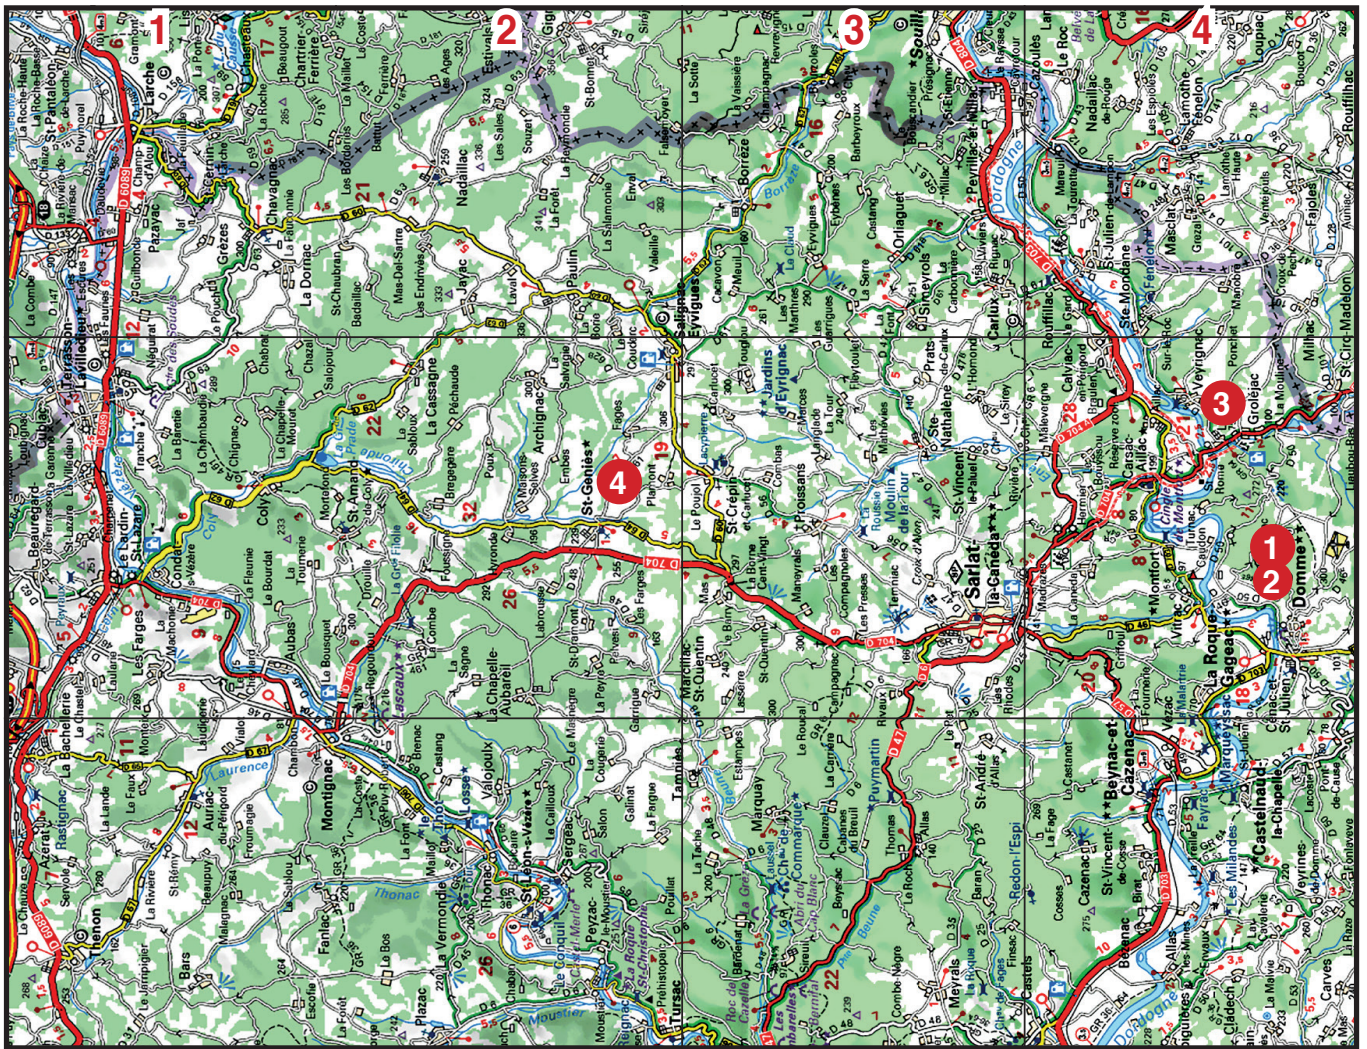

INDEX PLAN DE LA REGION

AUBAS	B1	MONTIGNAC	B1
AZERAT	B1	PAYRIGNAC	A4
BELVES	C4	PAZAYAC	A1
CARLUX	A3	PROISSANS	B2
CARSAC AILLAC	B3	ROUFFIGNAC ST CERNIN DE	
CASTELNAUD LA CHAPELLE	B	REILHAC	C1
CÉNAC ET ST JULIEN	B3	SALIGNAC	A2
CONDAT SUR VEZERE	B1	SALVIAC	C4
DOMME	B3	SARLAT LA CANÉDA	B3
GOURDON	A4	ST ANDRÉ D'ALLAS	B3
GROLEJAC	B3	ST CYBRANET	B3
LA FEULLADE	A1	ST CYPRIEN	C3
LA ROQUE GAGEAC	B3	ST GENIES	B2
LES EYZIES DE TAILLAC	B2	ST JULIEN DE LAMPON	A3
MARCILLAC ST QUENTIN	B2	ST MARTIAL DE NABIRAT	C4
MEYRALS	C3	TERRASSON LAVILLEDIEU	A1
MITRAC	B3	THENON	C1

3

*Créations métal et bois, mobilier, étagères,
luminaires, portails, escaliers etc...*
Réparation, restauration, soudure Home Staging
Site internet : www.rdcreations.fr
06 29 87 36 10

R.D Créations
Soudure, objets
deco, loisirs

4

Le Bistrot de Louise

Bar • Tabac

Tél. 09 63 63 64 71

Adresse : Le Bourg - 24590 Saint Genies
lebistroidelouise24@gmail.com