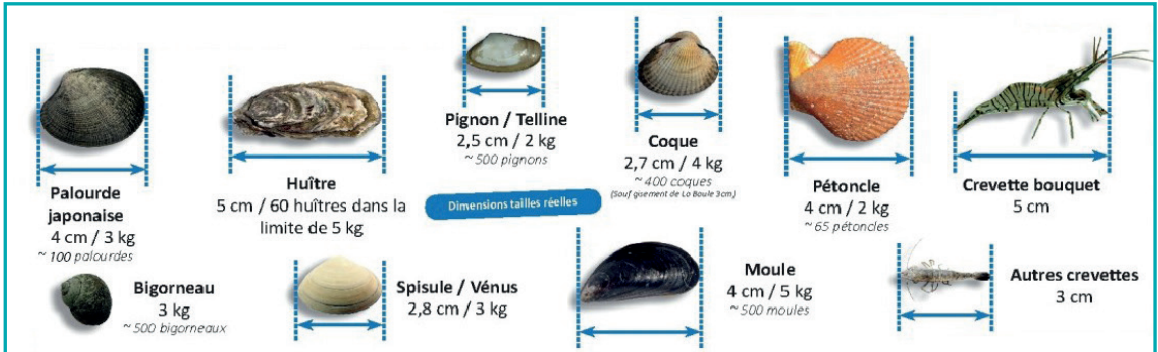

TOUZARD ESTELLE / FAYER MELANIE /

GILLET CLARA.....02 33 49 14 78

-Virey

BISSIRIEX LINDA / MAILLARD HELENE... 09 82 32 31 24

Tailles minimales et quantités maximales autorisées

Marées 2024

Mai 2024

Date	Pleines Mers				Basses Mers			
	Matin	Coef.	Soir	Coef.	Matin	Coef.	Soir	Coef.
01 M	00 05	45	12 51	42	07 07	19 35		
02 J	01 31	40	14 34	42	08 31	21 17		
03 V	03 16	46	16 05	52	10 07	22 49		
04 S	04 36	59	17 14	67	11 25	23 58		
05 D	05 38	74	18 09	61	---	12 30		
06 L	06 31	87	18 57	93	00 59	13 28		
07 M	07 19	97	19 42	99	01 54	14 19		
08 M	08 05	100	20 25	101	02 43	15 06		
09 J	08 48	100	21 04	97	03 28	15 47		
10 V	09 29	93	21 42	59	04 08	16 23		
11 S	10 07	64	22 18	77	04 44	16 57		
12 D	10 45	71	22 55	64	05 19	17 30		
13 L	11 25	68	23 35	51	05 54	18 05		
14 M	---	---	12 11	45	06 34	18 49		
15 M	00 26	40	13 13	37	07 24	19 49		
16 J	01 35	05	14 35	34	08 32	21 09		
17 V	03 00	36	15 55	38	09 53	22 25		
18 S	04 12	42	16 53	46	11 00	23 24		
19 D	05 06	60	17 39	64	11 53	---		
20 L	05 51	68	18 19	62	00 13	12 39		
21 M	06 32	66	18 57	69	00 57	13 21		
22 M	07 11	72	19 33	74	01 39	14 01		
23 J	07 48	76	20 07	77	02 19	14 38		
24 V	08 24	78	20 41	79	02 57	15 14		
25 S	08 59	78	21 16	78	03 34	15 50		
26 D	09 37	76	21 53	74	04 11	16 26		
27 L	10 17	71	22 34	69	04 50	17 04		
28 M	11 02	65	23 22	62	05 32	17 45		
29 M	11 55	59	---	---	06 19	18 38		
30 J	00 19	56	12 57	54	07 16	19 43		
31 V	01 27	53	14 10	53	08 24	20 58		