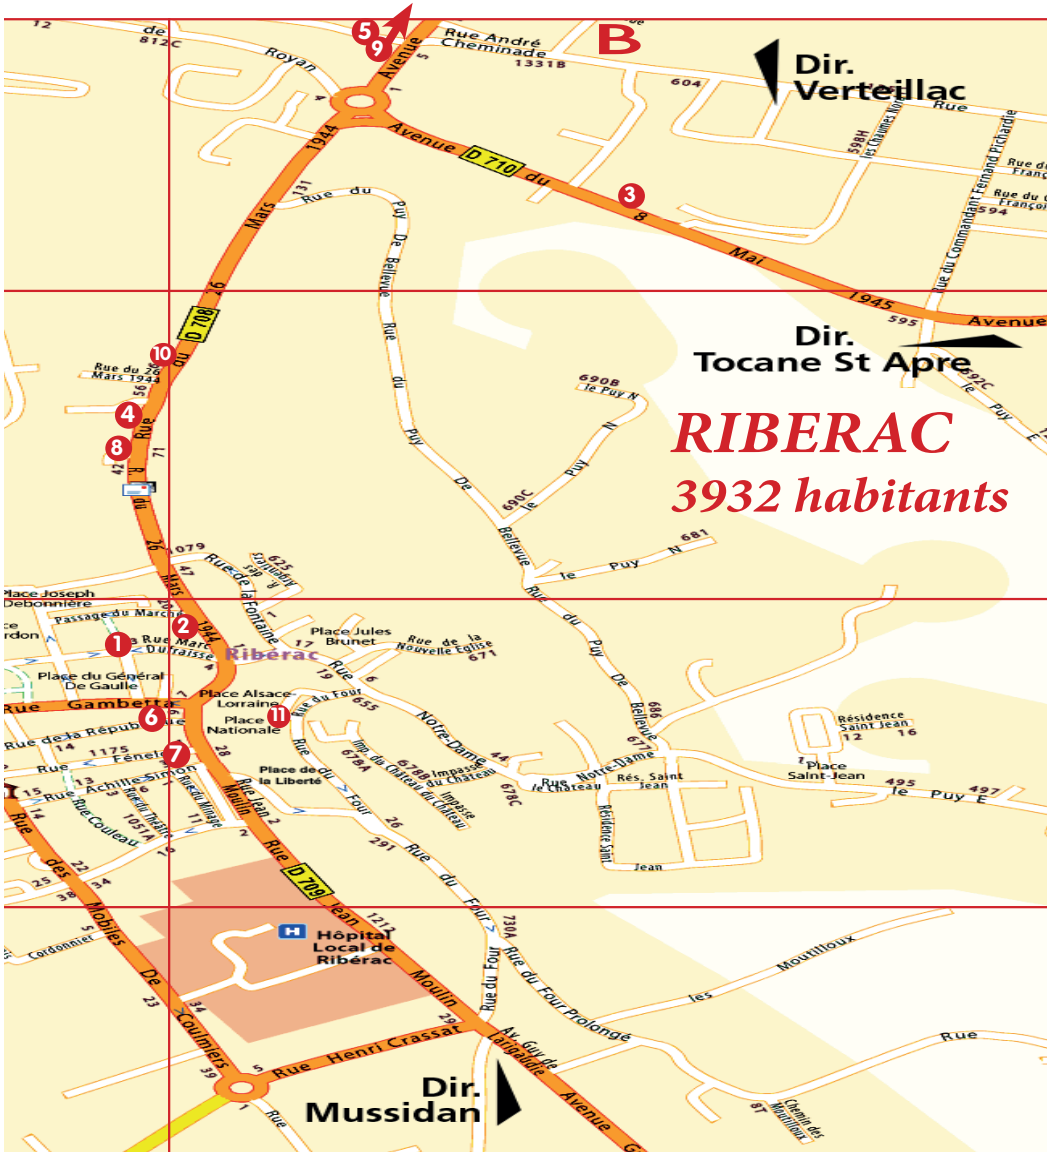

Tattoo Shop

BEN INK CORPORATION

07 64 06 92 89

BENINK.CORPORATION BEN INK CORPORATION

e-shop Vaporettes & Accessoires

Point Relais

Mussidan 8h-19h Non stop
Ouvert du lundi au samedi
51 rue de la libération
24400 Mussidan
Tél. 05 53 81 15 37

Riberac 8h30 - 19h non stop
Ouvert du lundi au samedi
54 rue du 26 mars 1944
24600 Riberac
Tél. 09 83 56 38 20

lachaud

Excursions - Sorties de groupes - France & Etranger

24600 VILLETUREIX
Tél. 05 53 90 06 21
voyages@grouplachaud.fr
www.lachaudvoyages.com

Prêt-à-porter & Accessoires

4, RUE GAMBETTA
24600 RIBERAC
09 87 10 45 13
06 86 24 94 61

Chez Marine

...A3	PAGNOL RUE MARCEL	...A3/4
...A2/3	PALAIS RUE DU	...A3
...B3	PICHARDE RUE DU CDT F.	...B1
...B4	PRADEAU PLACE ANDRE	...A2
...C4	PUY BELLEVUE RUE DU	...B1/2/3
...A3	PUY NORD LE	...B2
...A3	REPUBLIQUE RUE DE LA	...A3
...B3	ROYAN AVENUE	...A1
...A3/B3	SAINT JEAN RESIDENCE/ PLACE	...B3
...B3	SERBAT RUE PIERRE	...A2/3
...A1/2	SIMON ACHILLE RUE	...A3/B3
...A3/4/B4	STADE RUE DU	...A2
...B3/4	THEATRE RUE DU	...A3
...B4	URBAIN AVENUE DU PROFESSEUR	...A3
...B3	VERDUN AVENUE/IMPASSE	...A3/4
...B3		
...B3		

La Marmaille de Sophie

Prêt à porter 0 - 12 ans

Tél. 05 47 94 14 11
45 Rue du 26 Mars 1944 - 24600 RIBÉRAC

Carte de fidélité pour 6 pizzas achetées 1 bouteille offerte (rouge, rose)

PIZZA YORK

Ouvert du mardi soir au dimanche soir
11h30/13h30
18h/21h30

4, rue Achille Simon - 24600 RIBÉRAC
09 61 60 35 39