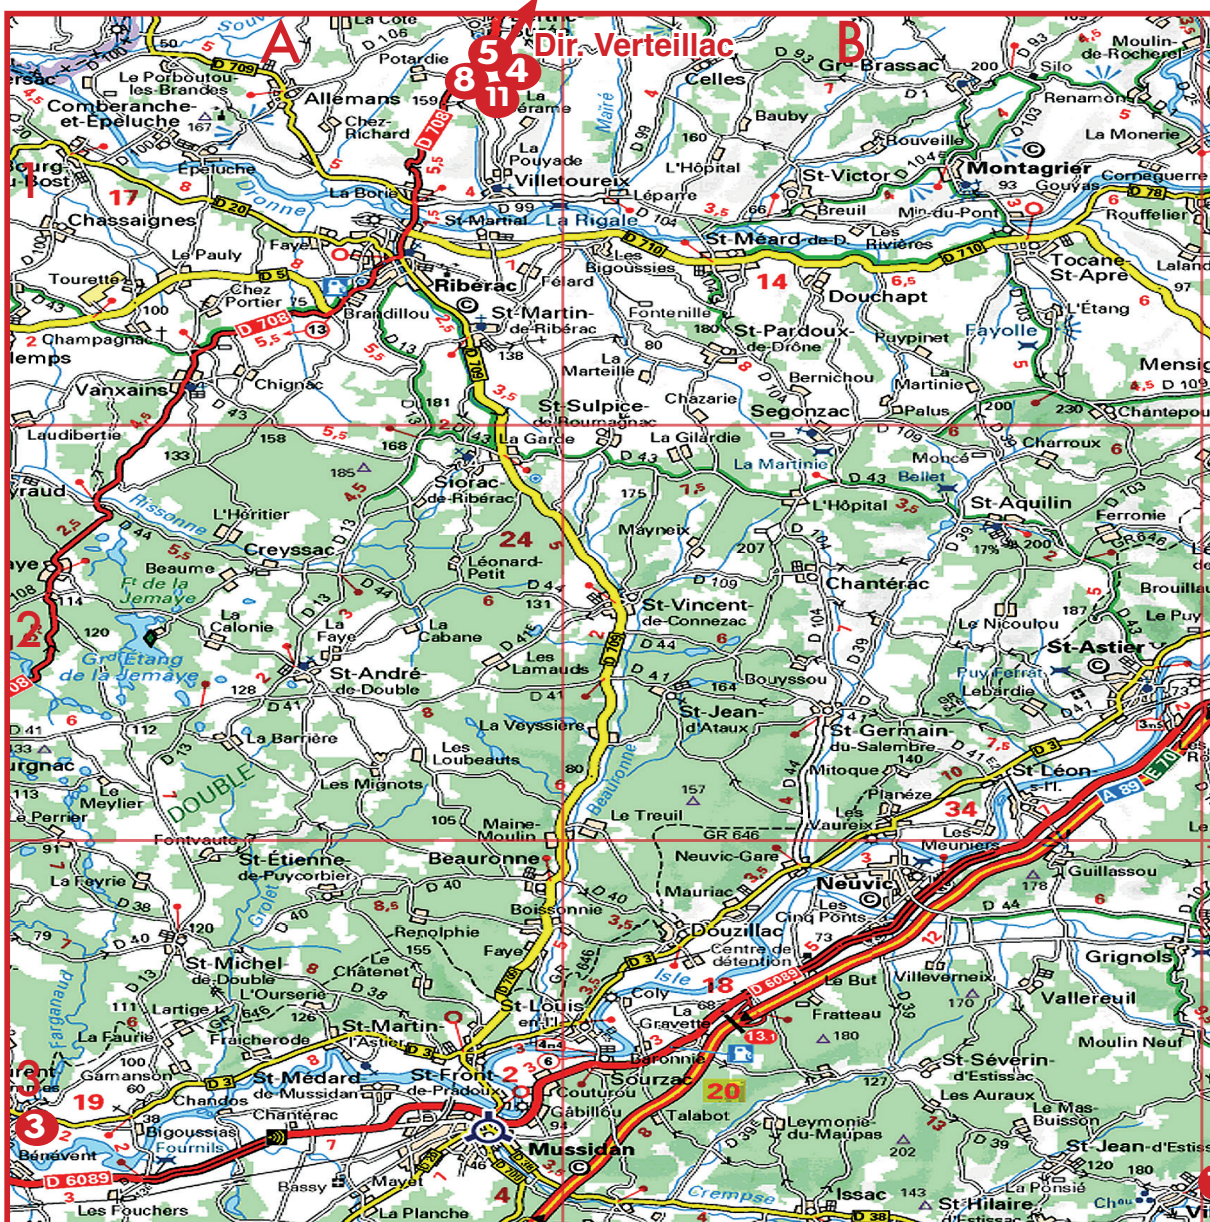

Épicerie Ponceau

Dépôt pain - gaz
panier fruit légume

1 Rue du Troubadour - 24320 La Tour Blanche

Tél. 05 53 90 77 91

11

RÔTISSERIE - GRILLADES
MARCHÉS - FOIRES - ÉVÉNEMENTS
MÉCHOU - COCHON DE LAIT A LA BROCHE
Jean-Guy BOISSAVIE

06 14 93 61 89

jeanguy.boissavie@nordnet.fr
24380 St Paul de Serre

10