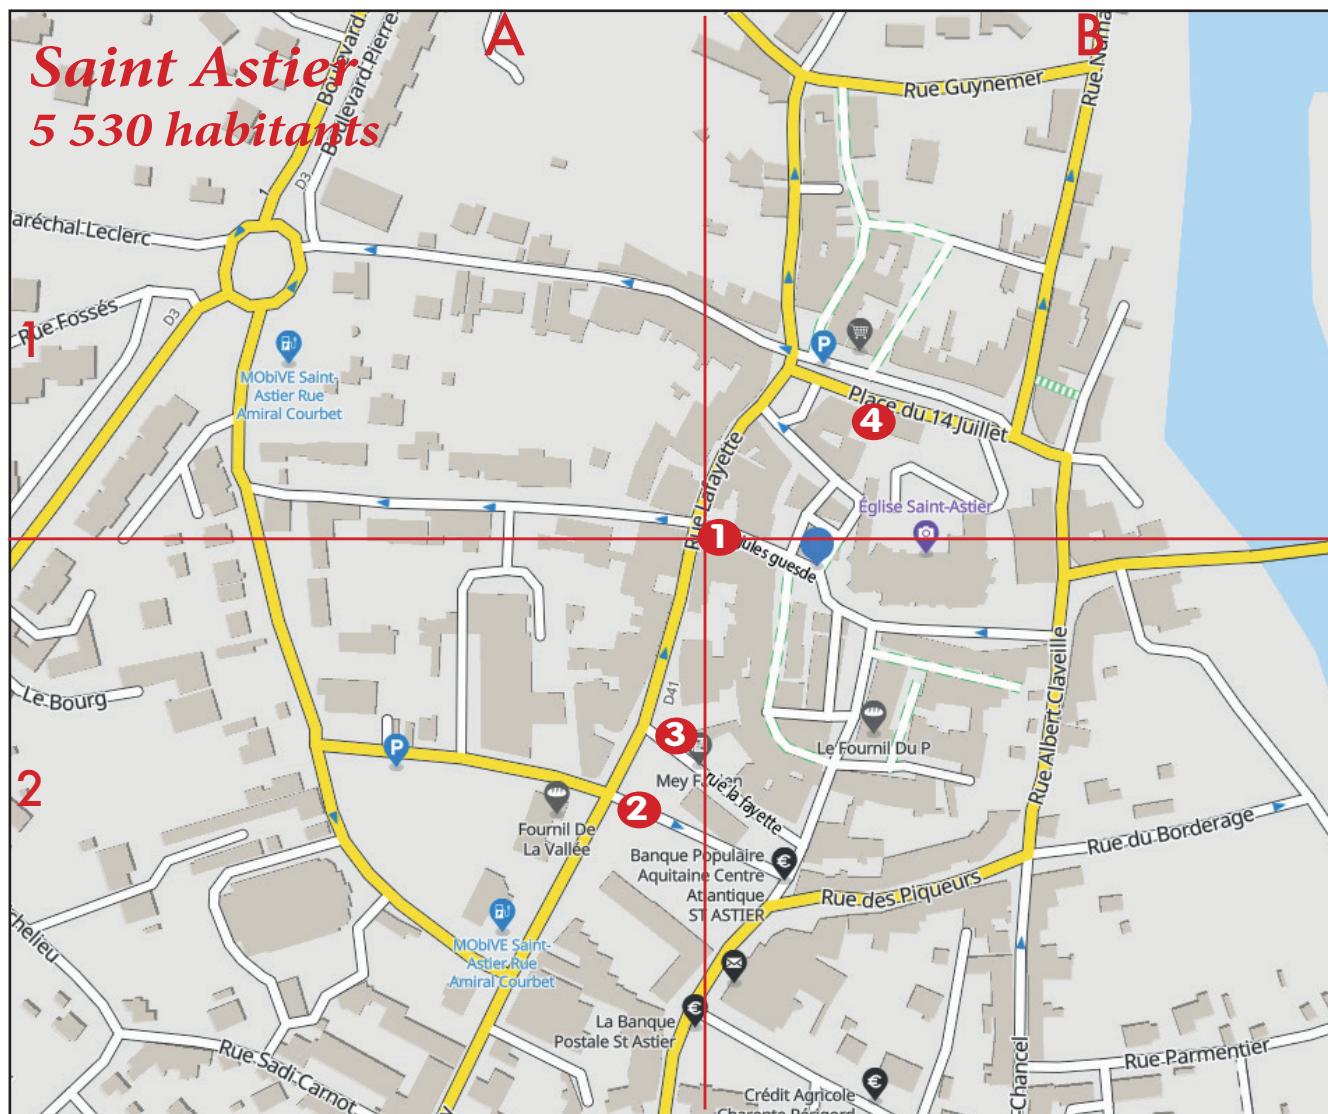

1

2

Saint Astier
5 530 habitants

4

CHAI ARNAUD

Cave à Vins et Spiritueux
26 Place du 14 juillet 24110 SAINT-ASTIER

Tél : 05 53 08 69 98

RCS: 843 791 815