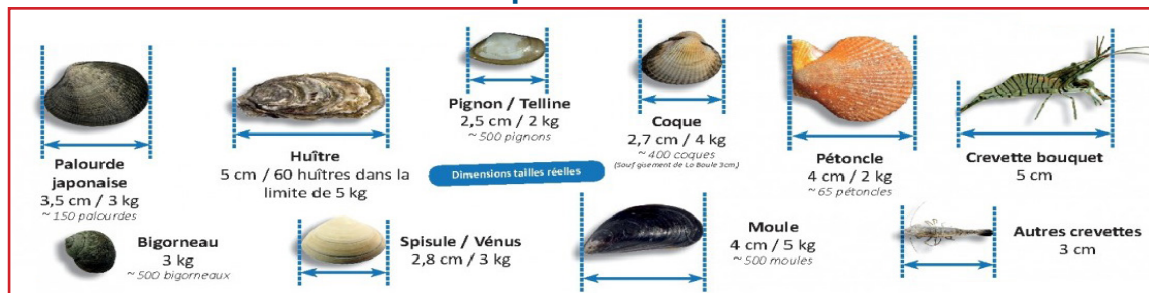

Loisirs - Centre Nautique

Tailles minimales et quantités maximales autorisées