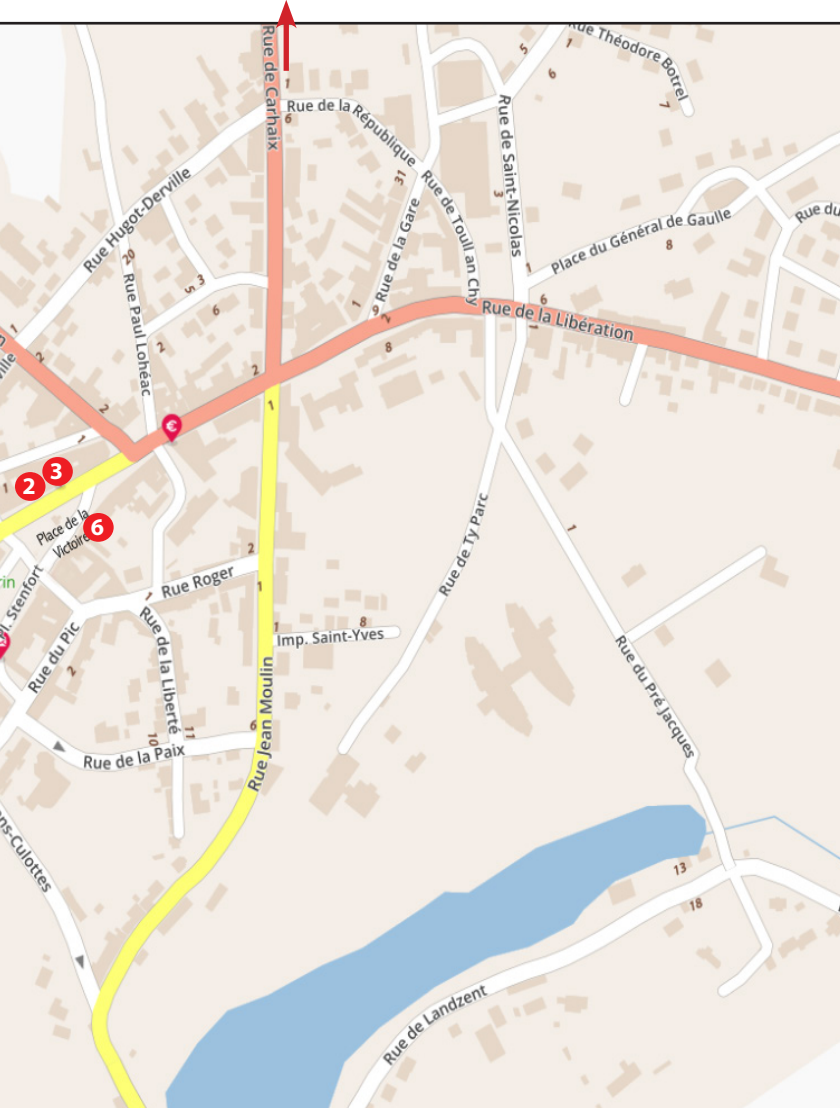

Les professionnels de Gourin

Sacred Spirit

32 rue Jacques Rodallec à Gourin
Tel : 06 52 95 02 94

- Boutique Esotérique
- Minéraux Bijoux
- Déco Cadeaux Encens
- Livres Tarots
- Dépôt-Vente Artisanat Local et Culturel

3

Arnaud AUFFRET - Jean-Philippe FEBRER
Agent Général d'assurances
VIE / SANTÉ / PARTICULIER / ENTREPRISE
arnaud.auffret@allianz.fr - jean-philippe.febrer@agents.allianz.fr

9, rue Jean-Louis Kergeravat
56110 GOURIN
Tél. +33 (0) 2 97 23 40 96
Fax +33 (0) 2 97 23 54 37

19 Rue Robic
56320 LE FAOUEZ
Tél. +33(0) 2 97 23 22 23

N° ORIAS : 07022241 - Site internet : www.orias.fr
ACAM : 61, rue Taitbout - 75436 Paris cedex 09

Membre

4

5

Crêperie de Pont-Min
AUTHENTIQUE

Dégustation

de 11 h 45 à 14 h 15 de 19 h à 21 h	Juillet-Août 7j/7 de 11 h 45 à 14 h 15 de 18 h 45 à 21 h

FERMÉ le dimanche soir
et le lundi toute la journée
(hors saison)

Pensez à réserver !

A emporter

FROMENT douzaine BLÉ NOIR 1/2 douzaine douzaine	de 10 h à 14 h de 18 h 45 à 21 h sauf le dimanche soir et le lundi toute la journée

02 97 23 79 90

2, rue de Pont-Min - 56110 GOURIN

Crêperie de Pont-Min