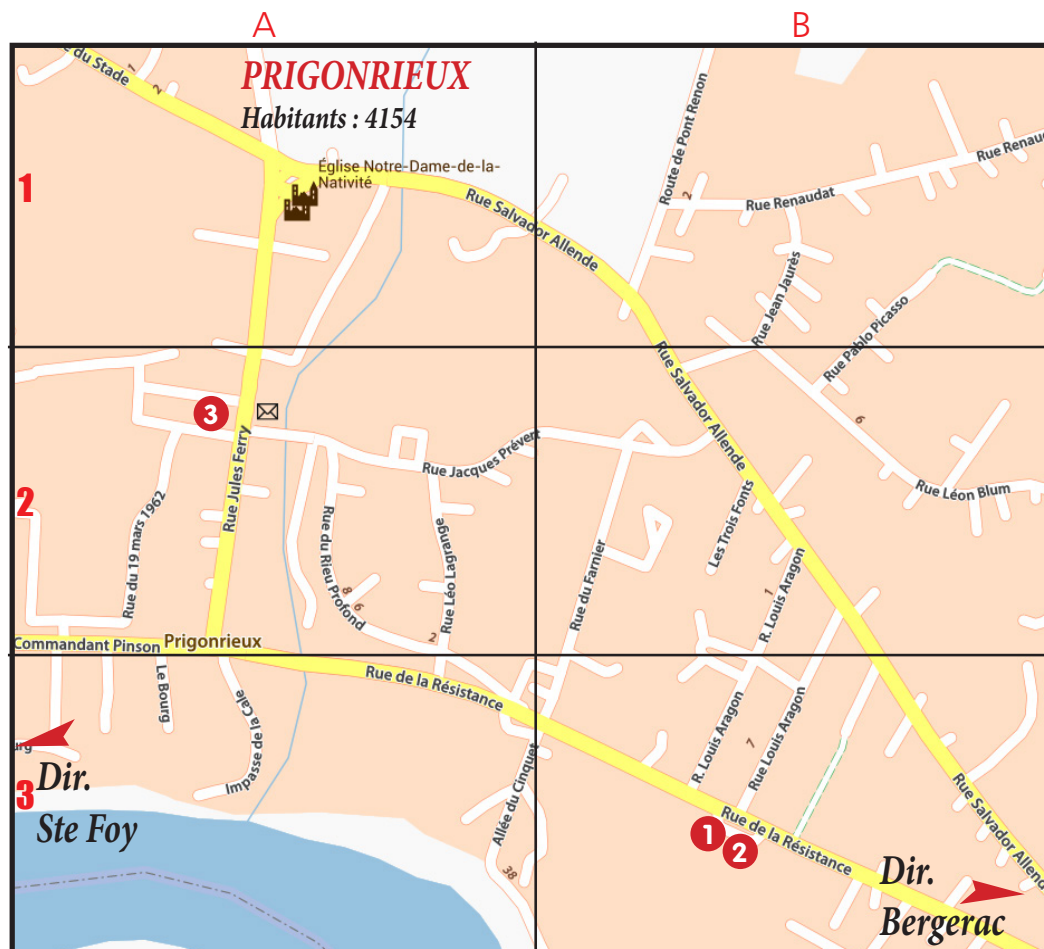

3

RESTAURANT • PIZZERIA • TRAITEUR

LE RESTO

13, rue Jules Ferry
24130 PRIGNONRIEUX
05.53.61.76.62
l.e.resto2018@gmail.com
Facebook : l.e.resto

INDEX PRIGNONRIEUX

LE BOURG.....	3A
19 MARS 1962 RUE DU.....	2A
ALLENDE RUE SAVATOR.....	1A/1B/2B/3B
ARAGON RUE LOUIS.....	2B/3B
BLUM RUE LEON.....	2B
CALE IMPASSE DE LA.....	3A
CINQUET ALLE DU.....	3A
EGLISE NOTRE DAME DE LA NATIVITÉ.....	A1
FARNIER RUE DU.....	2B
FERRY RUE JULES.....	2A
JAURES RUE JEAN.....	1B
LAGRANGE RUE LÉO.....	2A
PICASSO RUE PABLO.....	1B/2B
PINSON RUE DU COMMANDANT.....	2A
PONT RENON ROUTE DE.....	1B
PRÉVERT RUE JACQUES.....	2A
RENAUDAT RUE.....	1B
RESISTANCE RUE DE LA.....	3A/3B
RIEU PROFOND RUE DU.....	2A
STADE RUE DU.....	A1
TROIS FONTS LES.....	B2