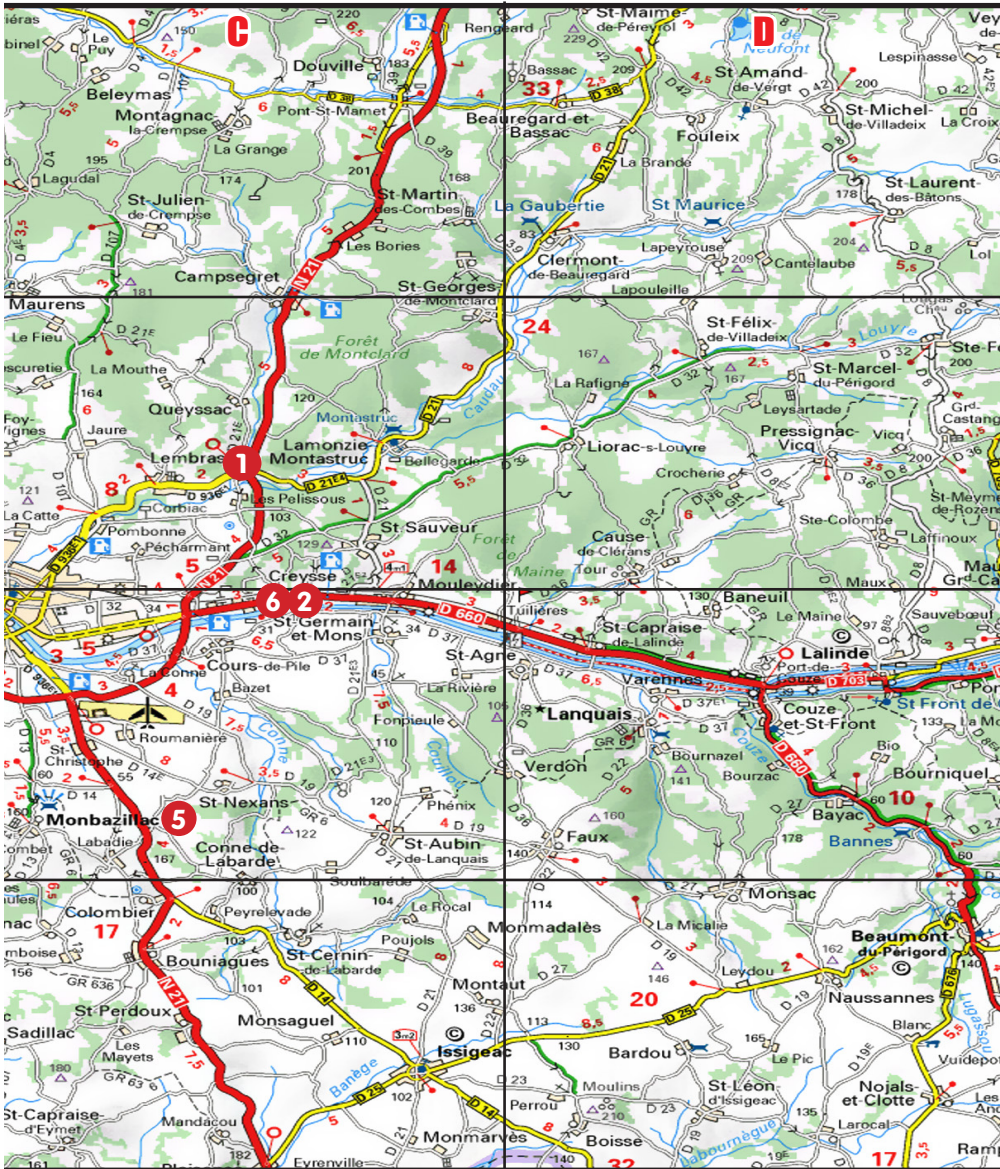

Cordonnerie, Traiteur, Boucherie, Charcuterie, Traiteur, Restaurant de la région

2

CORDONNERIE CLÉS MULTISERVICES
Zippo

Cordonnerie, Talons, Patins, Semelles, Collages, Coutures, Clés Plates, à gorges, Voitures, Clés codées, à points, à vagues, Coques de Véhicules, Télécommande de portail, Portes clés, Plaques autos, Produits d'entretien, Cadenas, Tampons, Gravures, Imprimeries, Photocopies, Badges, Zippo

NOUVEAU Plaques PVC, Alu, Émaillées, Valises, Portefeuilles, Affûtage couteaux, Piles

ICI
Reproduisez vos Clés de voiture avec télécommande

C/C DES 3 VALLEÉS - 24100 CREYSSE INTERMARCHÉ

Tél. 05.53.57.33.50 - 06.62.53.56.23
Horaire : 9H-19H
cordclesservice@gmail.com

Rapide
Economique

3

Traiteur • Cuisine Méricaine

Tél. 06 33 67 49 78
alberto_osalde@yahoo.com

<https://tacostruck-elmexi.com>

4

BOUCHERIE - CHARCUTERIE - TRAITEUR

Horaires : du mardi au samedi
de 8h à 13h et 15h30 à 19h
Tel: 05 47 12 71 28
32 Bis Avenue de Bergerac
24680 Lamonzie St Martin

KINESITHERAPEUTES Suites...

CREYSSE

COURBIER JEAN-PHILIPPE

.....07 83 5184 52

GARDONNE

ALEXANDRU ORASANU IONOT /

OANA BUDECI 05 47 77 21 82

GEORGIAN TOMA 06 52 73 07 20

RANVIER QUENTIN 05 47 77 21 82

LA FORCE

BELZUNCE GERARD /

LEON VERONIQUE 05 53 58 90 46

LAMONZIE ST MARTIN

MARTIN EMMANUELLE.. 05 53 73 25 88

TRAQUET ELODIE 07 71 75 74 83

LE FLEIX

CENTRE DE RÉÉDUCATION DU

VIGNOLE 05 53 24 66 79

MONBAZILLAC

ROCHE JULIE 05 53 27 53 64

6

LE M RESTAURANT

Ouvert du lundi au dimanche
12h-14h15
vendredi & samedi 19h - 22h
Fermé le mercredi

05 53 74 36 91

17 rue des Lorrains
24100 CREYSSE
e-mail : lemrestaurant24100@gmail.com

5

La Grappe d'Or

MAISON DE VIGNERON
BAR - RESTAURANT
CUISINE DU PÉRIGORD

Fermé dimanche soir, lundi, mardi
sauf jour férié le midi

Véronique & Philippe CHASSAGNE
D.933, «Le Peyrat» • 24240 MONBAZILLAC
Tél. 05 53 61 17 58
raisindor24@orange.fr - www.lagrappe-dor.fr