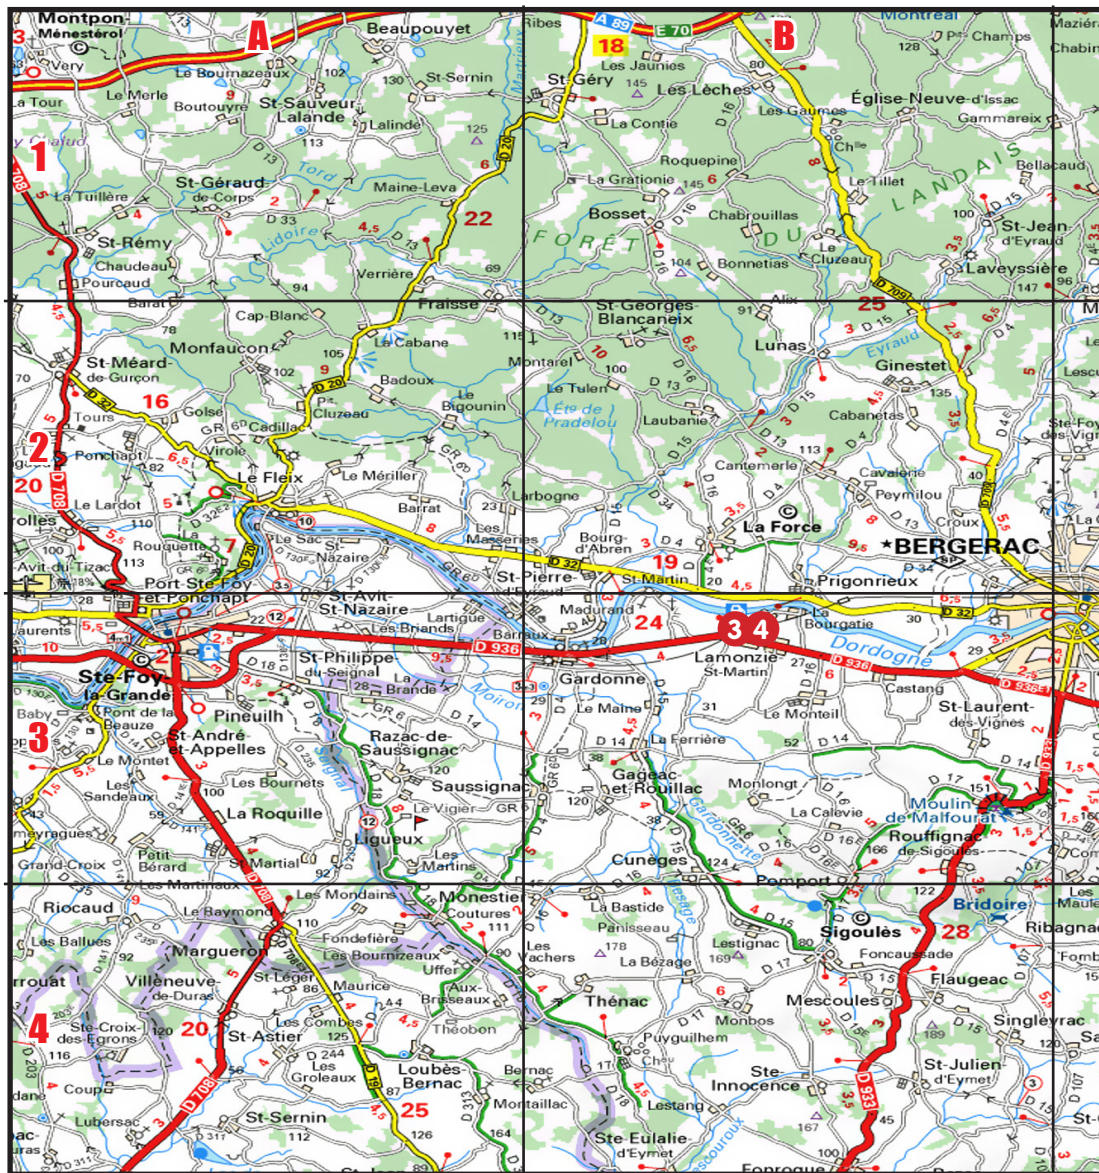

1

LE KFE BROK

BROCANTE & CAFÉ

Ouvert du Mardi au Samedi
8h - 19h NON STOP
Dimanche 14h - 18h NON STOP

432 Route de Périgueux
24100 LEMBRAS

Tél. 06 13 90 68 12

SAUSSIGNAC.....	3A	ST GEORGES BLANCANEIX.....	2B	ST MARTIN LES COMBES.....	1C
SIGOULES.....	4B	ST GEORGES DE MONCLARD.....	1C	ST MÉARD DE GURCON.....	2A
SINGLEYRAC.....	4B/4C	ST GERAUD DECORPS.....	1A	ST MICHEL DE VILLADEIX.....	1D
ST AGRE.....	3C	ST GERMAIN ET MONS.....	3C	ST NEXANS.....	3C
ST AMAND DE VERGT.....	1D	ST GERY.....	1B	ST PERDOUX.....	4C
ST ANDRE ET APPELLES.....	3A	ST JEAN D'EYRAUD.....	1B	ST PHILIPPE DE SIGNAL.....	3A
ST ASTIER.....	4A	ST JULIEN.....	1C	ST REMY.....	1A
ST AUBIN.....	3C	ST JULIEN D'EYMET.....	4B	ST SAUVEUR.....	2C
ST AVIT ST NAZAIRE.....	3A	ST LAURENT DES BATONS.....	1D	ST SAUVEUR LALANDE.....	1A
ST CAPRAISE D'EYMET.....	4C	ST LAURENT DES VIGNES.....	3B	ST SERGIN.....	4A
ST CAPRAISE DE LALINDE.....	3D	ST LEON D'ISSIGEAC.....	4D	STE EULALIE D'EYMET.....	4B
ST CERNIN DE LABARDE.....	4C	ST MAINE DE PEREYROL.....	1D	STE FOY LA GRANDE.....	3A
ST FELIX DE VILLADEIX.....	2D	ST MARCEL DE PERIGORD.....	2D	STE INNOCENCE.....	4B