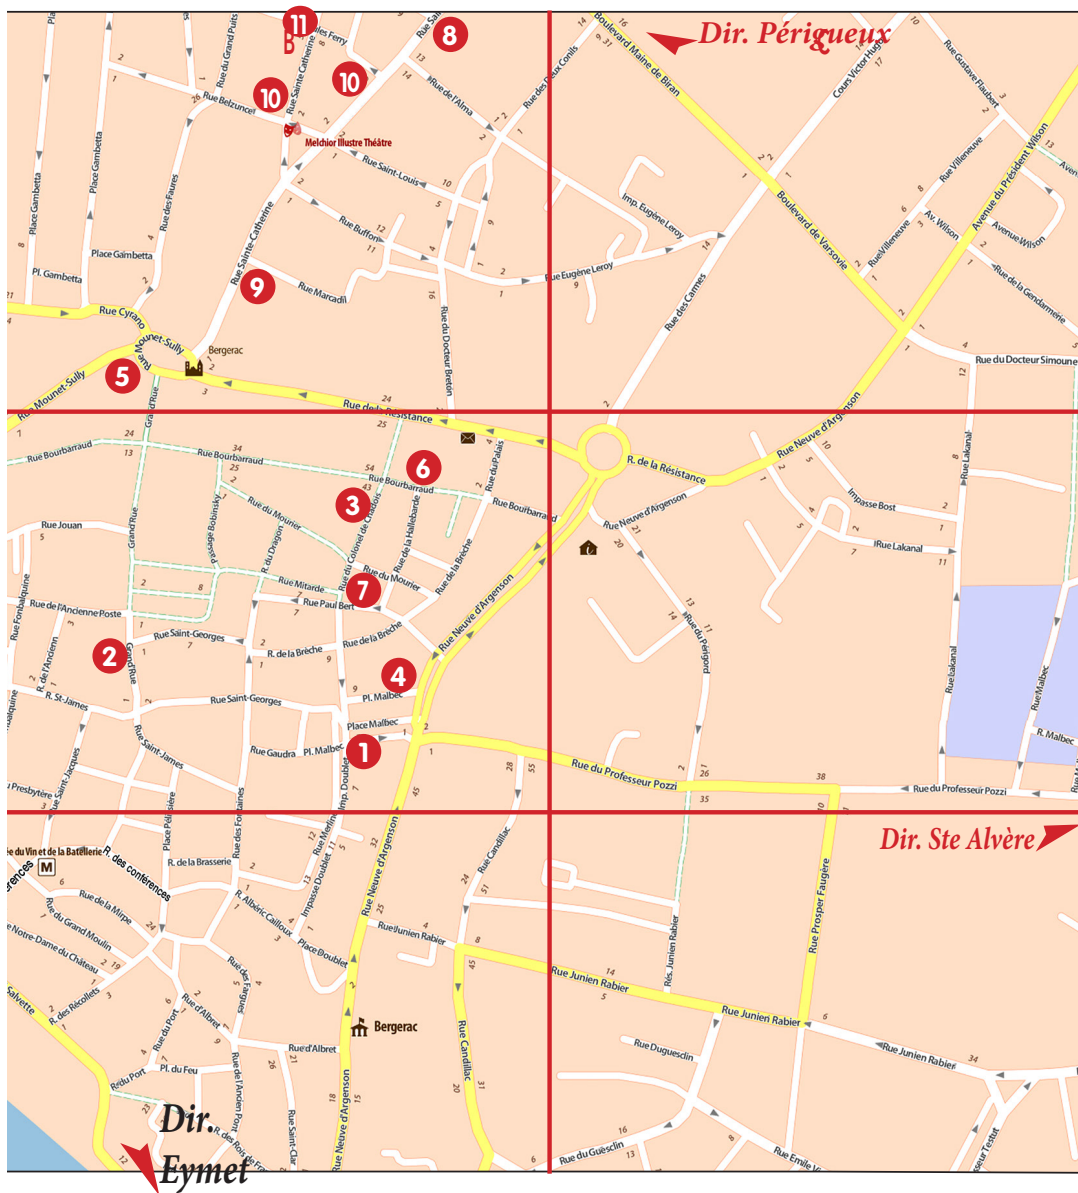

Bijouterie, Bar, Glacier, Salon de thé, Pizza, burger, Mercerie, Restaurant, Épicerie Fine à Bergerac

3

Du mardi
au samedi
10h à 18h30
NON STOP

SERENITY

BIJOUX ARGENT, MATIÈRES NATURELLES ET PIERRES FINES

Tél. 05 24 10 66 10
28 rue du Colonel de Chadois - 24100 Bergerac
Facebook : Serenity Bergerac
Site web : serenitybergerac.com

4

Bar Brasserie
Glacier Salon de thé

LE PERROQUET

Ouvert tous les jours - 11 Place Malbec Bergerac
Tel. 05 53 57 18 95

5

CHEZ TONY

SUR PLACE & A EMPORTER

Commandez au
06 88 09 88 12

15 Rue Mounet Sully
24100 BERGERAC

6

Burgers
Hot-dogs
Cheesesteaks
Salades
Café
Petit-déjeuner

Produits frais
Sauces maison
Pains artisanaux
Viandes fraîches
Desserts maison
Food Truck

L'Amérique près de chez vous

Sur Place, à emporter
ou Uber Eats

58 rue Bourbarraud
24100 Bergerac

8

D'un Terroir à l'Autre

Restaurant et Epicerie Fine

51 Rue Sainte-Catherine
24100 Bergerac

Tel. 05 24 10 56 14
info@dunterroiralautre.com
www.dunterroiralautre.com

7

Maison du Bortou

- Commerce de Mercerie
- Bortons, Caines, Canevas
- Charentaises,
- Lingerie de jour et de nuit
- Spécialiste Grandes Tailles
- du 36 au 56
- et grand bonnets *Phildar*

9, rue du Colonel de Chadois - 24100 BERGERAC
☎ 05 53 57 31 20