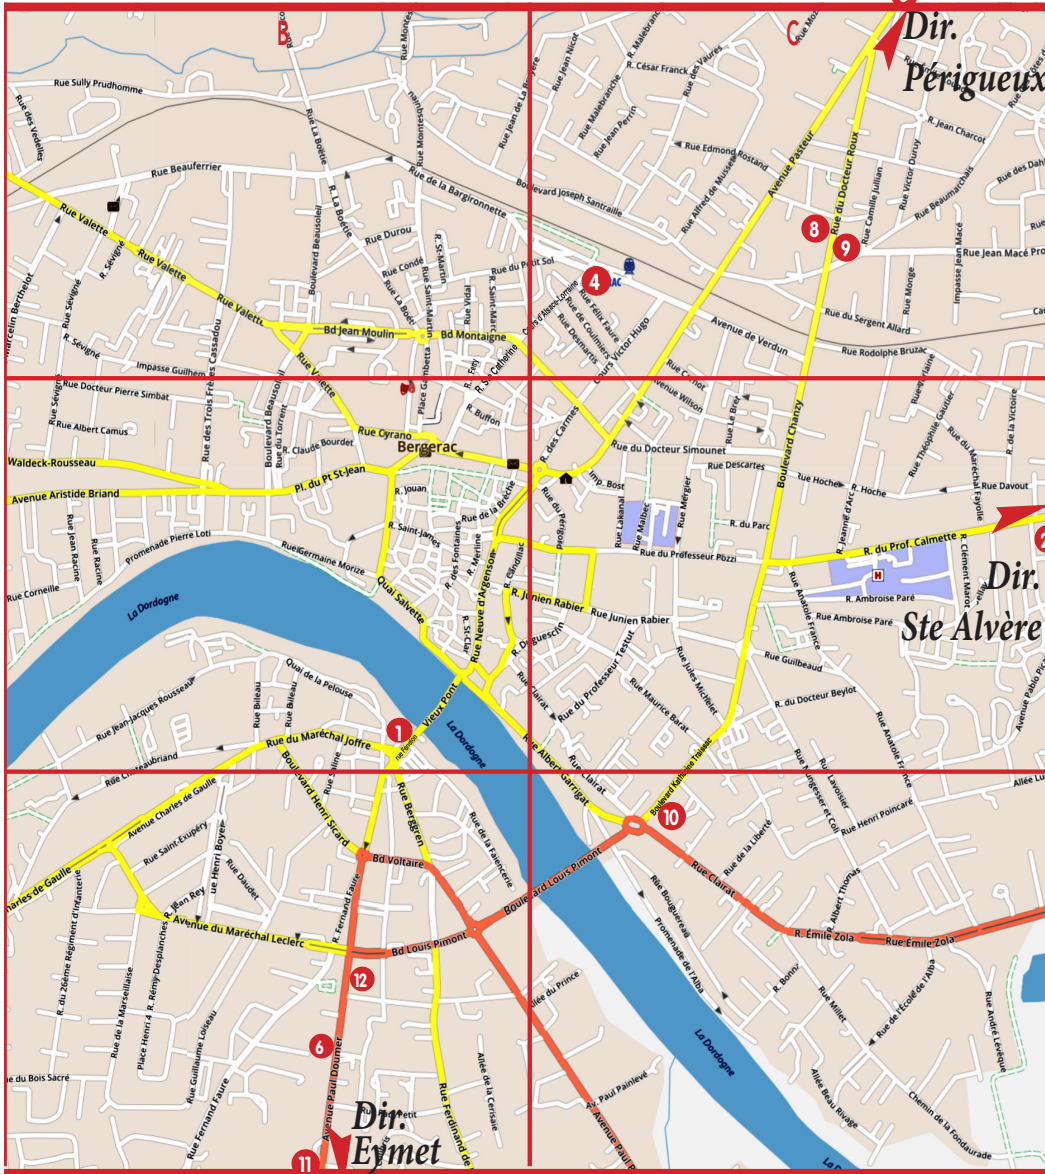

**Pizzas - Sandwiches
Frites - Salades**

Route de Périgueux
24100 BERGERAC
05 53 73 37 21

www.bergerac-commerce.com

4

39, cours Alsace Lorraine - 24100 BERGERAC

05 53 57 09 81

5

Restaurant Asiatique