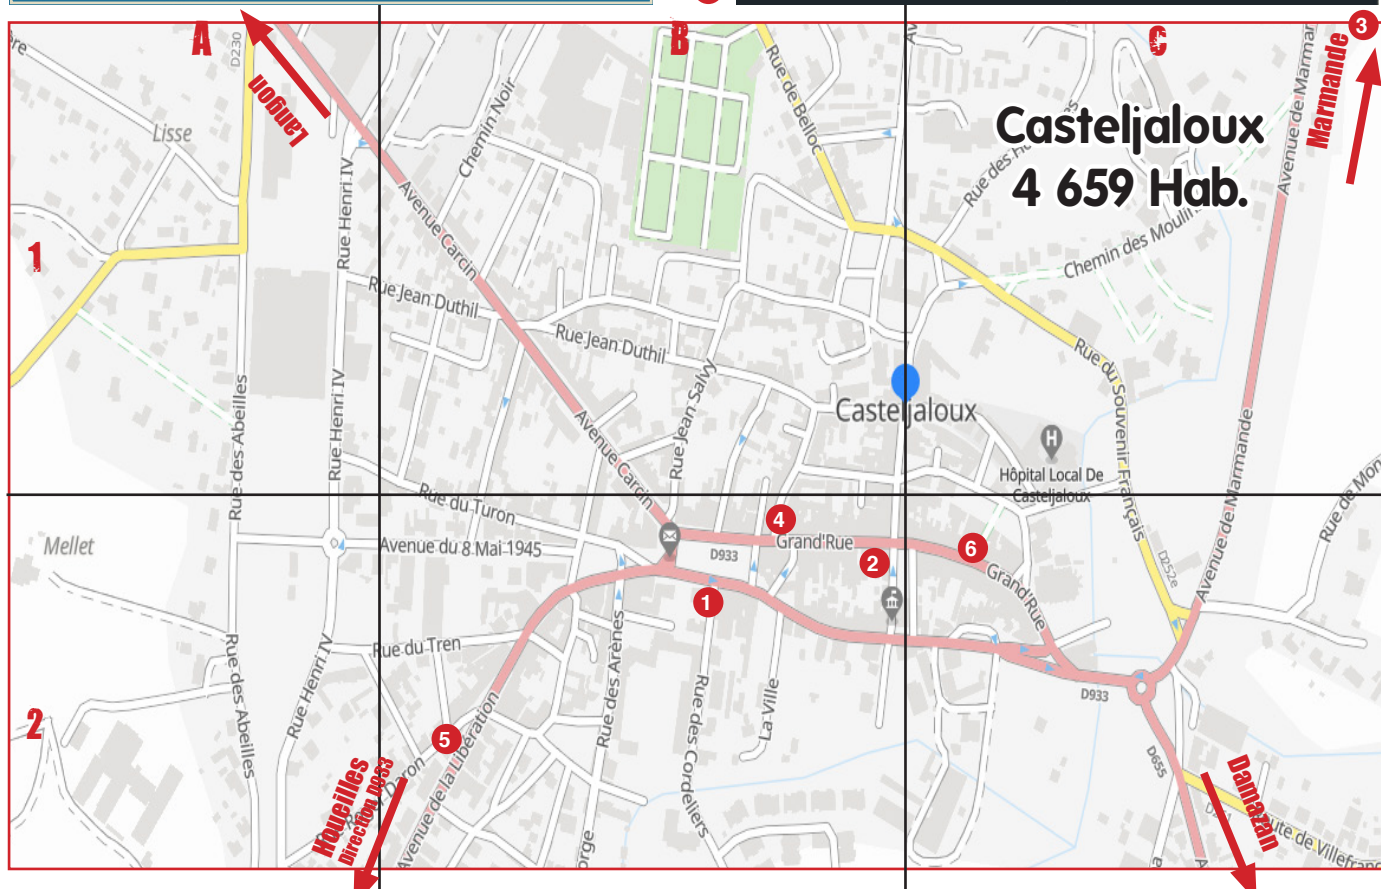

Hôtel, Restaurant, Bijouterie, Horlogerie, Primeur, Produits du Terroir, Boulangerie, Pâtisserie, Boucherie à Casteljaloux

HOTEL RESTAURANT

... LES CORDELIERS ...
ouvert à tous

1 RUE DES CORDELIERS 47700 CASTELJALOUX
.....
hotel.lescordeliers1@orange.fr
05.53.93.02.19

Les Joyaux de Castel

Ouvert du Mardi au Samedi
9h-12h 14h30-19h

**Bijouterie
Horlogerie**

41 Grand Rue 47700 CASTELJALOUX
Tél : 05 53 93 08 95 - 07 86 61 05 37

ETS MANENTE

HORTICULTURE

Plantes à massifs
Géraniums,
Suspensions etc...

MARAÎCHAGE

Fruits et Légumes
de saison
vente à la ferme

Venez découvrir sur place nos produits

Rte de Marmande (entre le Clavier et Casteljaloux)
47250 LA BASTIDE CASTEL AMOUROUX
05 53 93 90 55 - 06 12 88 09 28

**Au Relais
du Terroir**

- Produits du Terroir
- Épicerie fine
- Idées cadeaux

86, Grand Rue • 47700 CASTELJALOUX
Tél : 05.53.88.13.67
contact@aurelaisduterroir.fr
www.aurelaisduterroir.fr

INDEX CASTELJALOUX

8 MAI 1945 AVENUE DE	B2
ABELLES RUE DES	A1/A2
ARENES RUE DES	B2
ARCIN AVENUE	A1/B1/B2
BELLOC RUE DE	B2
CORDELIERES RUE DES	B2
DUTHIL JEAN RUE	A1/B1
FRANÇAIS SOUVENIR RUE DU	C1/C2
GRAND'RUE	B2/C2
HENRI IV RUE	A1/A2
MARMANDE AVENUE DE	C1/C2
MOULIN CHEMIN DES	C1
NOIR CHEMIN	B1
LIBERATION AVENUE DE LA	C2
SALVY JEAN RUE	B2
TOURON RUE DU	B1/B2
TREN RUE DU	B2
VILLEFRANCHE ROUTE DE	C2

La Mie de Castel
- Matthieu & Amandine -

Ouvert du Mardi au Samedi
5h30 - 13h / 14h30 - 19h
Dimanche 5h30 - 13h
Tél. 05 53 93 03 50

41 Av. de la Libération - 47700 CASTELJALOUX

BOUCHERIE LECOMTE
TÉL. 05 47 35 47 19

Boucherie - Charcuterie

25 Grand Rue - 47700 CASTELJALOUX