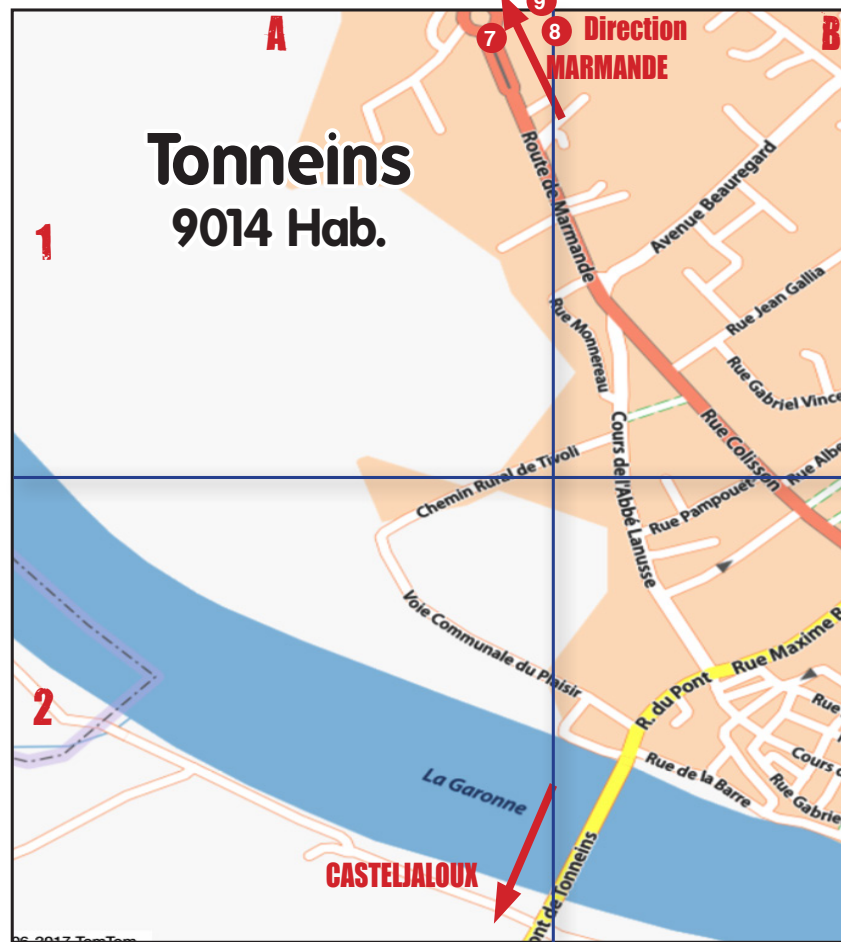

Pizzéria, Burger, Fleuriste, Restaurant Thaï, Rôtisserie, Traiteur, Chaussures, Kebab, Tacos à Tonneins

suivez-nous sur

Bonici
PIZZAS BURGER

05 53 94 60 26
49/51 rue Gambetta
47400 Tonneins
www.pizzabonici.com

Anthéa
Fleurs

05 24 30 57 99

Anthéa Fleurs
23 Rue Maréchal Joffre - 47400 Tonneins
antheafleurs47@gmail.com

1

2

14

PEPE SR LE
PIZZERIA

05 53 79 00 36
Rue Sainte-Croix 47400 TONNEINS

13

La cuisine thaï de lek
sur place et à emporter

le lundi et le vendredi 12h - 14h
du mardi au jeudi
12h - 14h / 18h - 22h
le samedi 10h - 12h / 19h - 22h
(uniquement à emporter)

la cuisine thaï lek cuisinethailek

06 71 45 62 92 4 bis avenue Charles de
dupouy.lek@gmail.com Gaulle - 47400 Tonneins

12

CHEZ MARIE

Rôtisserie (poulets, cailles, etc...)
Traiteur
Plats cuisinés
livraison à domicile
Réservations sur place
et sur commande

Tél. 06 87 28 01 65

Dimanche 7h - 13h : Place Viçoze à CLAIRAC
Samedi 7h-13h : Place du marché à TONNEINS

11

À DEUX PAS D'ICI
CHAUSSURES ET ACCESSOIRES
HOMME/FEMME

47 bis rue Gambetta, 47400 TONNEINS
05 24 30 47 87 - adeuxpasdici47@gmail.com

10

Burgers
Kebab
Tacos
Assiette de viande

09 86 30 05 30
06 22 45 59 59
3 places des Écuries Royales
47400 TONNEINS