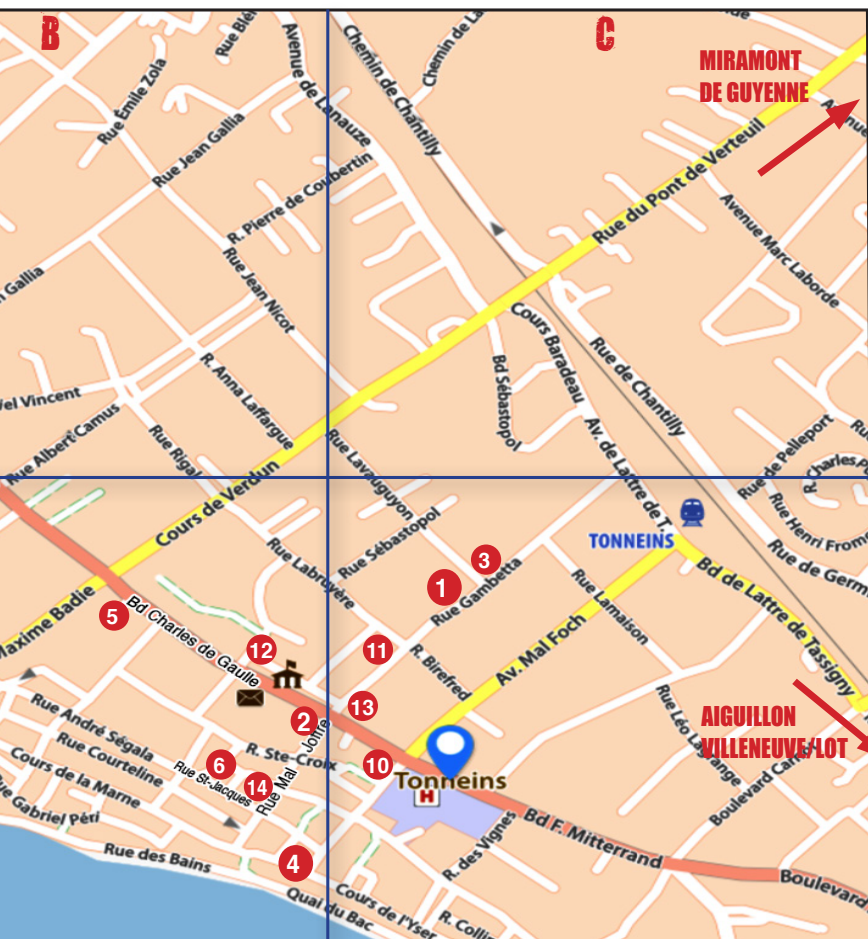

Horlogerie - Bijouterie
Santaca
Réparation et Fabrication
Lionel SCHOEN
OUVERT DU MARDI AU SAMEDI
DE 9H30 À 12H ET 14H30 À 19H
7, cours de l'Yser
47400 TONNEINS
bijouterie-santaca@orange.fr
05 53 79 51 43

Restaurant le Chato
Tél. 05 53 83 05 29
2 Av. Charles de Gaulle
47400 TONNEINS

La Brûlerie du Cellier Saint-Jacques
—'Le goût de la qualité'—
Torréfaction Artisanale
Vente de café, de thé et de chocolat
Vins - Alcools - Champagnes
Produits Régionaux
05 53 79 32 97
13, rue Saint-Jacques - 47400 TONNEINS
brulerieducelliersaintjacques@sfr.fr

Boulangier - Pâtissier
F Maison Fronteau
Gustez la différence
Nos 2 magasins vous accueillent à TONNEINS
28 avenue Pierre Mendes France - 05 53 84 02 75
'Le petit Paris' cours de Verdun - 05 53 83 41 98

ANIMAL DES SAISONS
1591 ROUTE DE BORDEAUX
FAUILLET 47400
05 53 20 88 08
CHASSE - PÊCHE
SAV - RÉPARATIONS

TOUT POUR LA DÉCO !
peinture • papiers peints
revêtements de sols & parquets
vitrerie • location de matériel
outillage •
tissus & voilages • stores
art de la table • objets déco
mobilier •
Dalmau PRO
ZI Fauillet
47400 Tonneins
tél. : 05 53 79 18 51
courriel : tonneins@dalmaubrico.fr
www.dalmau-deco.com

INDEX TONNEINS

ABBÉ LANUSSE COURS.....B1/B2	CAMUS RUE ALBERT.....B1	JOFFRE RUE DU MAL.....B2	MARNE COURS DE LA.....B2	PONT RUE DU.....B2
BAC QUAI DU.....B2/C2	CARNOT BLD.....C2	LABORDE AV. MARC.....C1	MITTERRAND BLD F.....C2	RIGAL RUE.....B1
BADIE RUE MAXIME.....B2	CHANTILLY CHEMIN / RUE DE.....C1	LABRUYERE RUE.....B2/C2	MONNEREAU RUE.....B1	SEBASTOPOL BLD.....C1
BAINS RUE DES.....B2	COLISSON RUE.....B1/B2	L'AFFARGUE RUE ANNA.....B1	NICOT RUE JEAN.....B1	SEBASTOPOL RUE.....C2
BARRE RUE DE LA.....B2	COUBERTIN RUE PIERRE DE.....B1/C1	LAGRANGE RUE LEO.....C2	PAMPOUET RUE.....B2	SEGALA RUE ANDRE.....B2
BEAUREGARD AVENUE.....B1	COURTELIN RUE.....B2	LAMAISON RUE.....C2	PELLEPORT RUE.....C1	STE CROIX RUE.....B2
BIREFRED RUE.....C2	FOCH AVENUE MAL.....C2	LANUSSE AVENUE DE.....B1/C1	PERI RUE GABRIEL.....B2	TASSIGNY BLD/AVENUE DE LATRE DEC1/C2
	GALLIA RUE JEAN.....B1	LAVAUGUYON RUE.....C1/C2	PLAISIR VOIE COMMUNALE	TIVOLI CHEMIN RURAL.....A1/A2/B1
	GAMBETTA RUE.....C2	MARMANDE ROUTE DE.....A1/B1	DU.....A2/B2	VERDUN COURS DE.....B1/B2