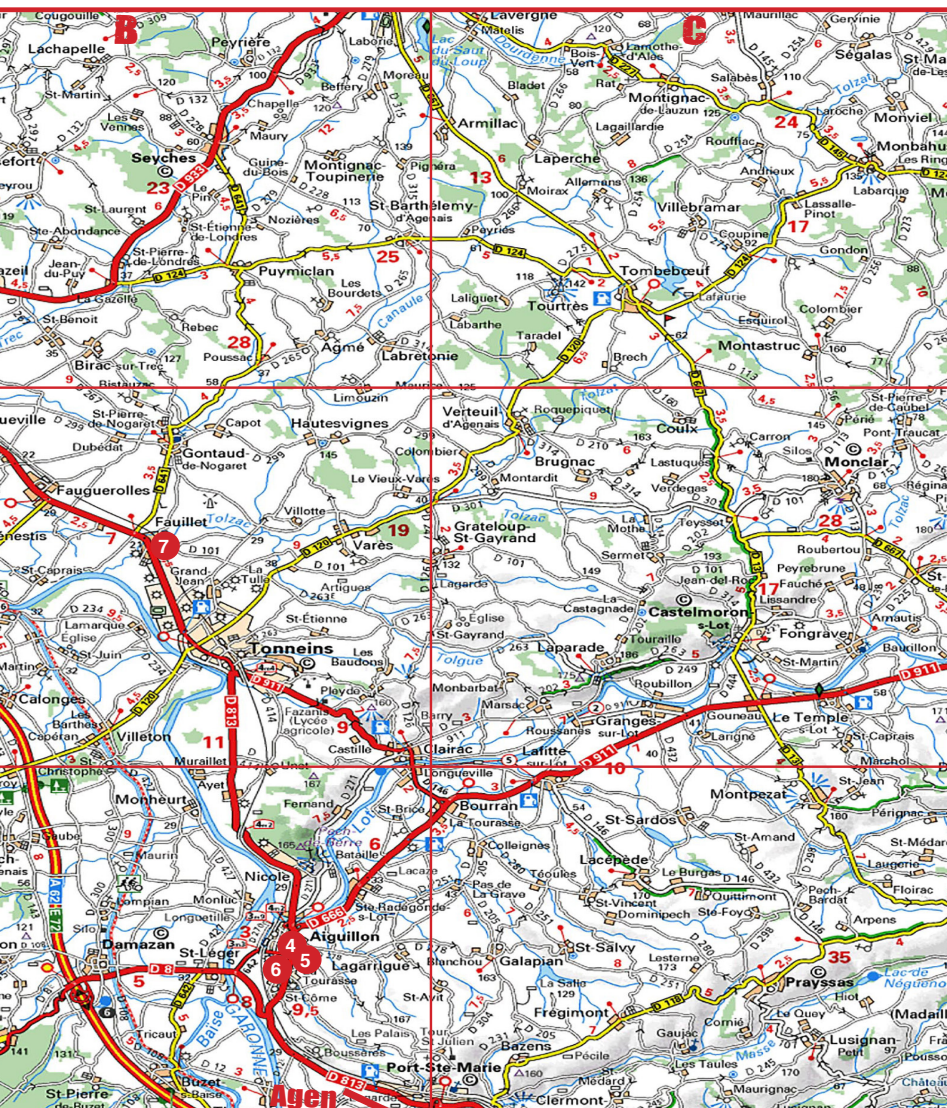

Bistro, Hôtel, Restaurant, Fruits et légumes bio de la région

Bistro de la Halle

☎ **06 60 04 38 52**

2 place du Marché, 47 430 Le Mas-d'Agenais
Facebook : **Bistro de la Halle 2.0**

3

CHÂTEAU LACAZE

HÔTEL, CHAMBRES D'HÔTES, RESTAURANT ET ÉVÈNEMENTIEL

Château Lacaze 281 route de Lacaze • 47190 AIGUILLON
+33 5 53 64 71 57 • +33 6 83 09 05 22 • +33 6 37 12 96 95
<https://chateaulacaze.fr>

4

5

Restaurant
La Fourchette Magique
Menu du jour
Carte

OUVERT
du Lundi au Dimanche
tous les midis
Et le Jeudi au Dimanche soirs inclus

Tél. 05 53 88 49 12
07 71 60 48 18
4 Avenue Général Leclerc
47190 AIGUILLON

6

Ferme DES AIGRETTES
PAYSANS-PRODUCTEURS

Légumes et fruits bio, locaux et de saisons

Nous vous accueillons
au magasin à la ferme :
Lundi 10h-12h / Mercredi 10h-12h
Vendredi 17h-19h / Samedi 10h-13h

Nous sommes également sur le marché
d'Aiguillon le mardi et le vendredi.

Karina & Sylvain 06 23 25 21 30
8 rue d'Argenteau - 47190 Aiguillon

7

Restaurant Genesis
« Spécialités Portugaises »

Des plats typiques
de toutes les régions du Portugal!

Tél. 05 53 79 17 72
Lot. du Grand Chemin, 47400 Fauillet