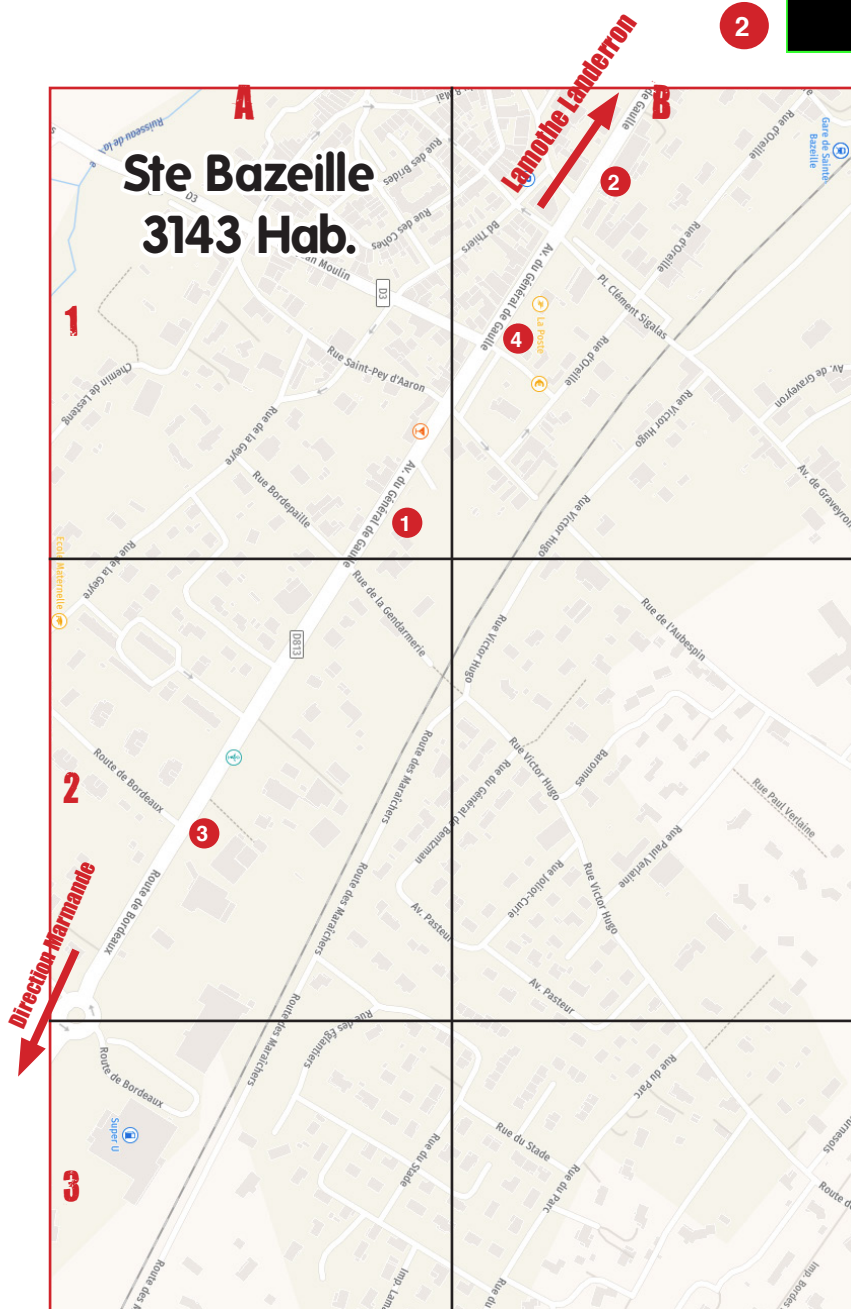

Boulangerie, Pâtisserie, CBD, Vapoteur, Pizzeria à Ste Bazeille

Fournil 113
Du lundi au samedi
de 6h à 20h Non-stop
Dimanche de 6h à 13h
15 bis av. du Gal de Gaulle
47180 STE BAZEILLE
Tél. 05 53 83 29 53

1

GREEN STAR
LARGE GAMME DE CBD ET PRODUITS POUR VAPOTEURS
42 AVENUE DU GÉNÉRAL DE GAULLE
47180 SAINTE BAZEILLE
TEL : 09 78 80 47 96
GREENSTARCBD.FR

2