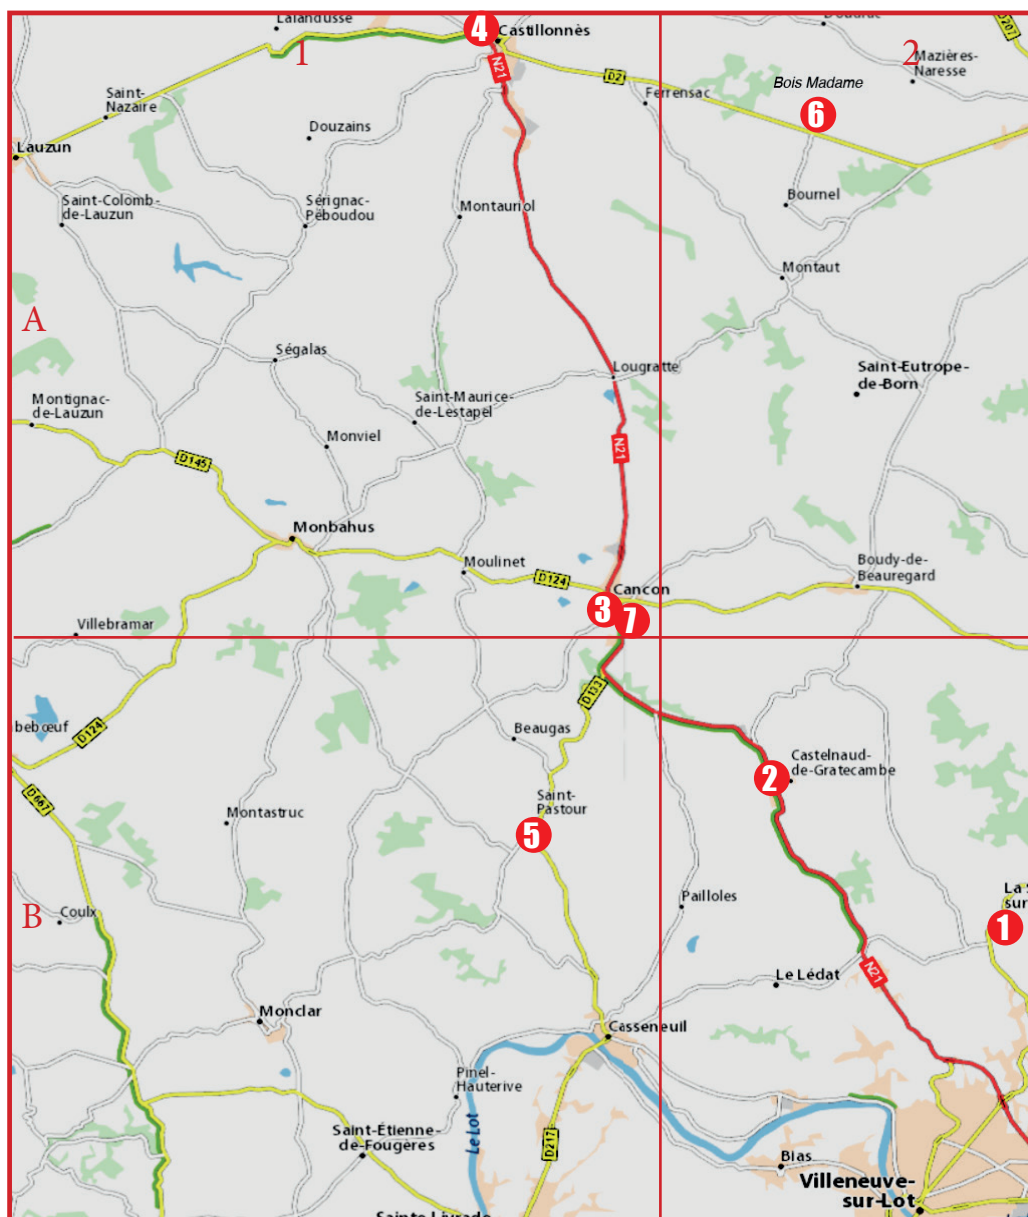

INDEX

BEAUGAS	B1
BIRON	A3
BLANQUEFORT DE BRIOLANCE	A3
BLAS	B2
BOUDY DE BEAUREGARD	A2
BOURLENS	B3
BOURNEL	A2
CANCON	A1
CASSENEUIL	B1
CASTILLONNÈS	A1
CASTRELNAUD DE GRATTECAMBE	B2
CONDEZAYGUES	B3
COULX	B1
CUZORN	A3
DEVILLAC	A2
DOUZAINS	A1
FERRENSAC	A1/2
FUMEL	B3
GAVAUDUN	A3
LA SAUVETAT SUR LEDE	B2
LACAPELLE BIRON	A3
LACAUSSADE	B2
LALANDUSSE	A1
LAUSSOU	A2
LAUZUN	A1
LE LEDAT	B2
LOUGRATTE	A1
MAZIERES NARESSÉ	A2
MONBAHUS	A1
MONCLAR	B1
MONFLANQUIN	A2
MONSEGUR	B3
MONSEMPRON LIBOS	B3
MONTAGNAC SUR LEDE	A3
MONTASTRUC	B1
MONTAURIOL	A1
MONTAUT	A2
MONTIGNAC DE LAUZUN	A1
MONVIEL	A1
MOULINET	A1
PAILLOLES	B2
PARRANQUET	A2
PAULHIAC	A2
PINEL HAUTERIVE	B1
RAYET	A2
RIVES	A2
SALLES	A3
SAVIGNAC SUR LEYZE	B2
SÉGALAS	A1
SÉRIGNAC PÉBOUDOU	A1