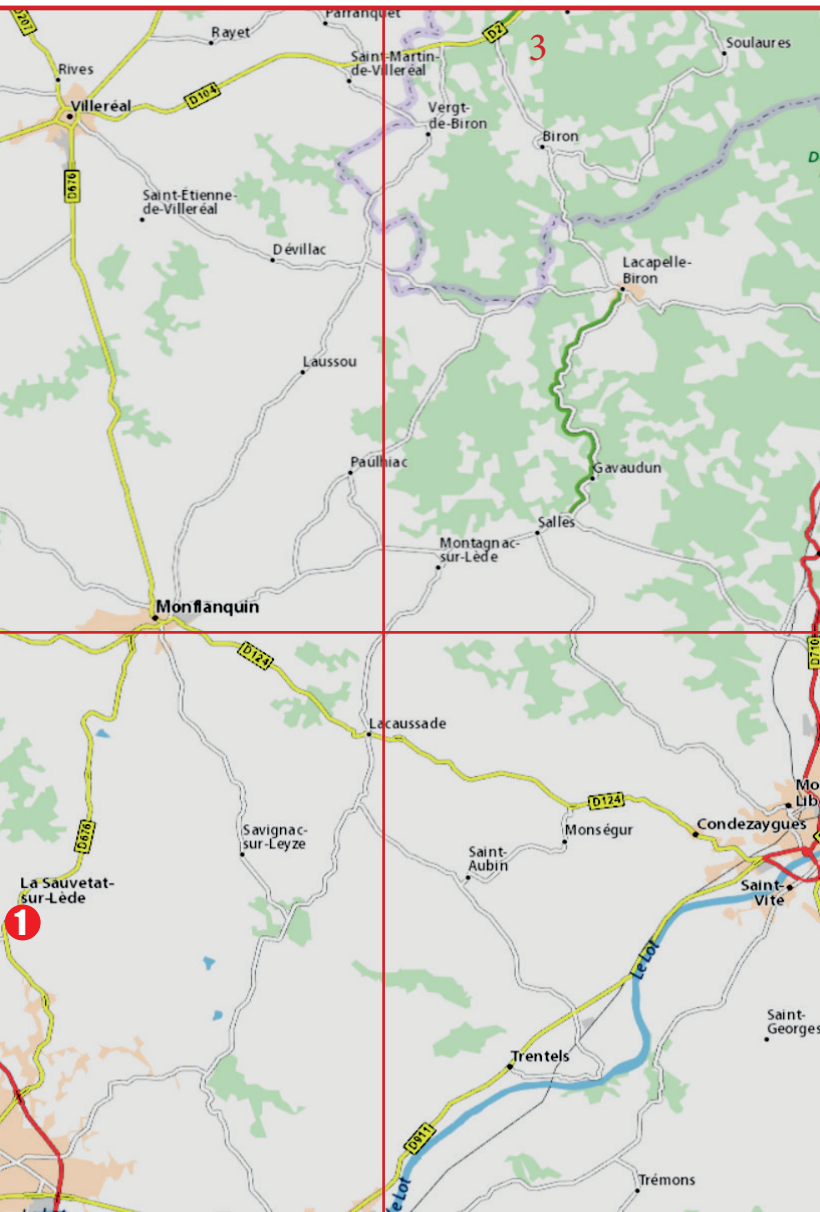

5

LA PASTOURAISE

Épicerie • Tabac • FDJ • Presse • Gaz et dépôt de pain

Horaires du mardi au vendredi
6h30-12h30 16h-19h30
Samedi 8h-12h30 16h-19h30
Dimanche 8h30-12h30
Fermé dimanche après-midi et lundi

4 RUE DU CHATEAU - 47290 ST PASTOUR
Téléphone : 05 53 01 71 62

6

MONTECRISTO

Restaurant - Pizzeria

- SUR PLACE OU À EMPORTER
- TERRASSE OMBRAGÉE
- JARDIN AVEC JEUX POUR ENFANTS
- BAR INTERIEUR & EXTERIEUR
- APÉRO-TAPAS & CO...

Entre Villeréal et Castillonnès

Réservation ou renseignements
05 53 36 65 78
(réservation conseillée)

Vous déménagez ! que faire ?

En France, l'adresse est un élément de l'identité, c'est pourquoi on nous demande le plus souvent de fournir une quittance d'électricité ou d'eau, en même temps que notre carte d'identité.

VOTRE DÉMÉNAGEMENT A DES RÉPERCUSSIONS AU NIVEAU DES SERVICES SUIVANTS : Courrier, téléphone, eau, électricité et gaz, école des enfants, impôts...

Pour les prestations sociales : sécurité sociale, allocations familiales, mutuelles, retraite, impôts, redevance TV.

Pour les papiers : carte grise, carte d'électeur, carte d'identité, permis de conduire, passeport. **Pour les assurances :** auto, maison, divers. **Pour les questions d'argent :** CCP, banques, caisse d'épargne, caisse de retraites... c'est pourquoi vous devez informer TOUS ces services de votre nouvelle adresse et ne surtout pas en oublier !!!