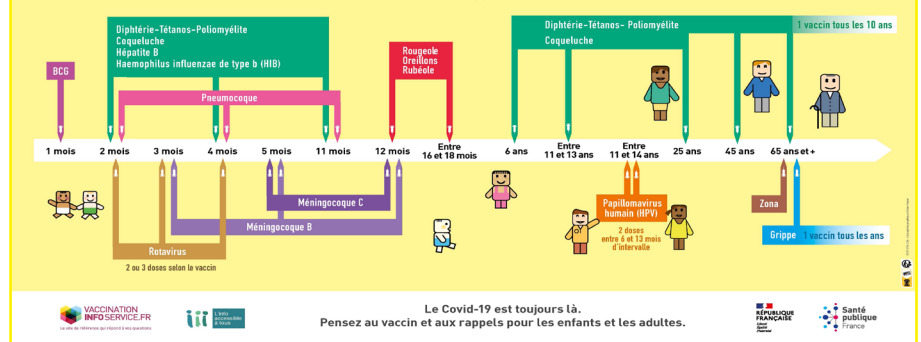

Les vaccins à tous les âges - Calendrier 2023

Assurances